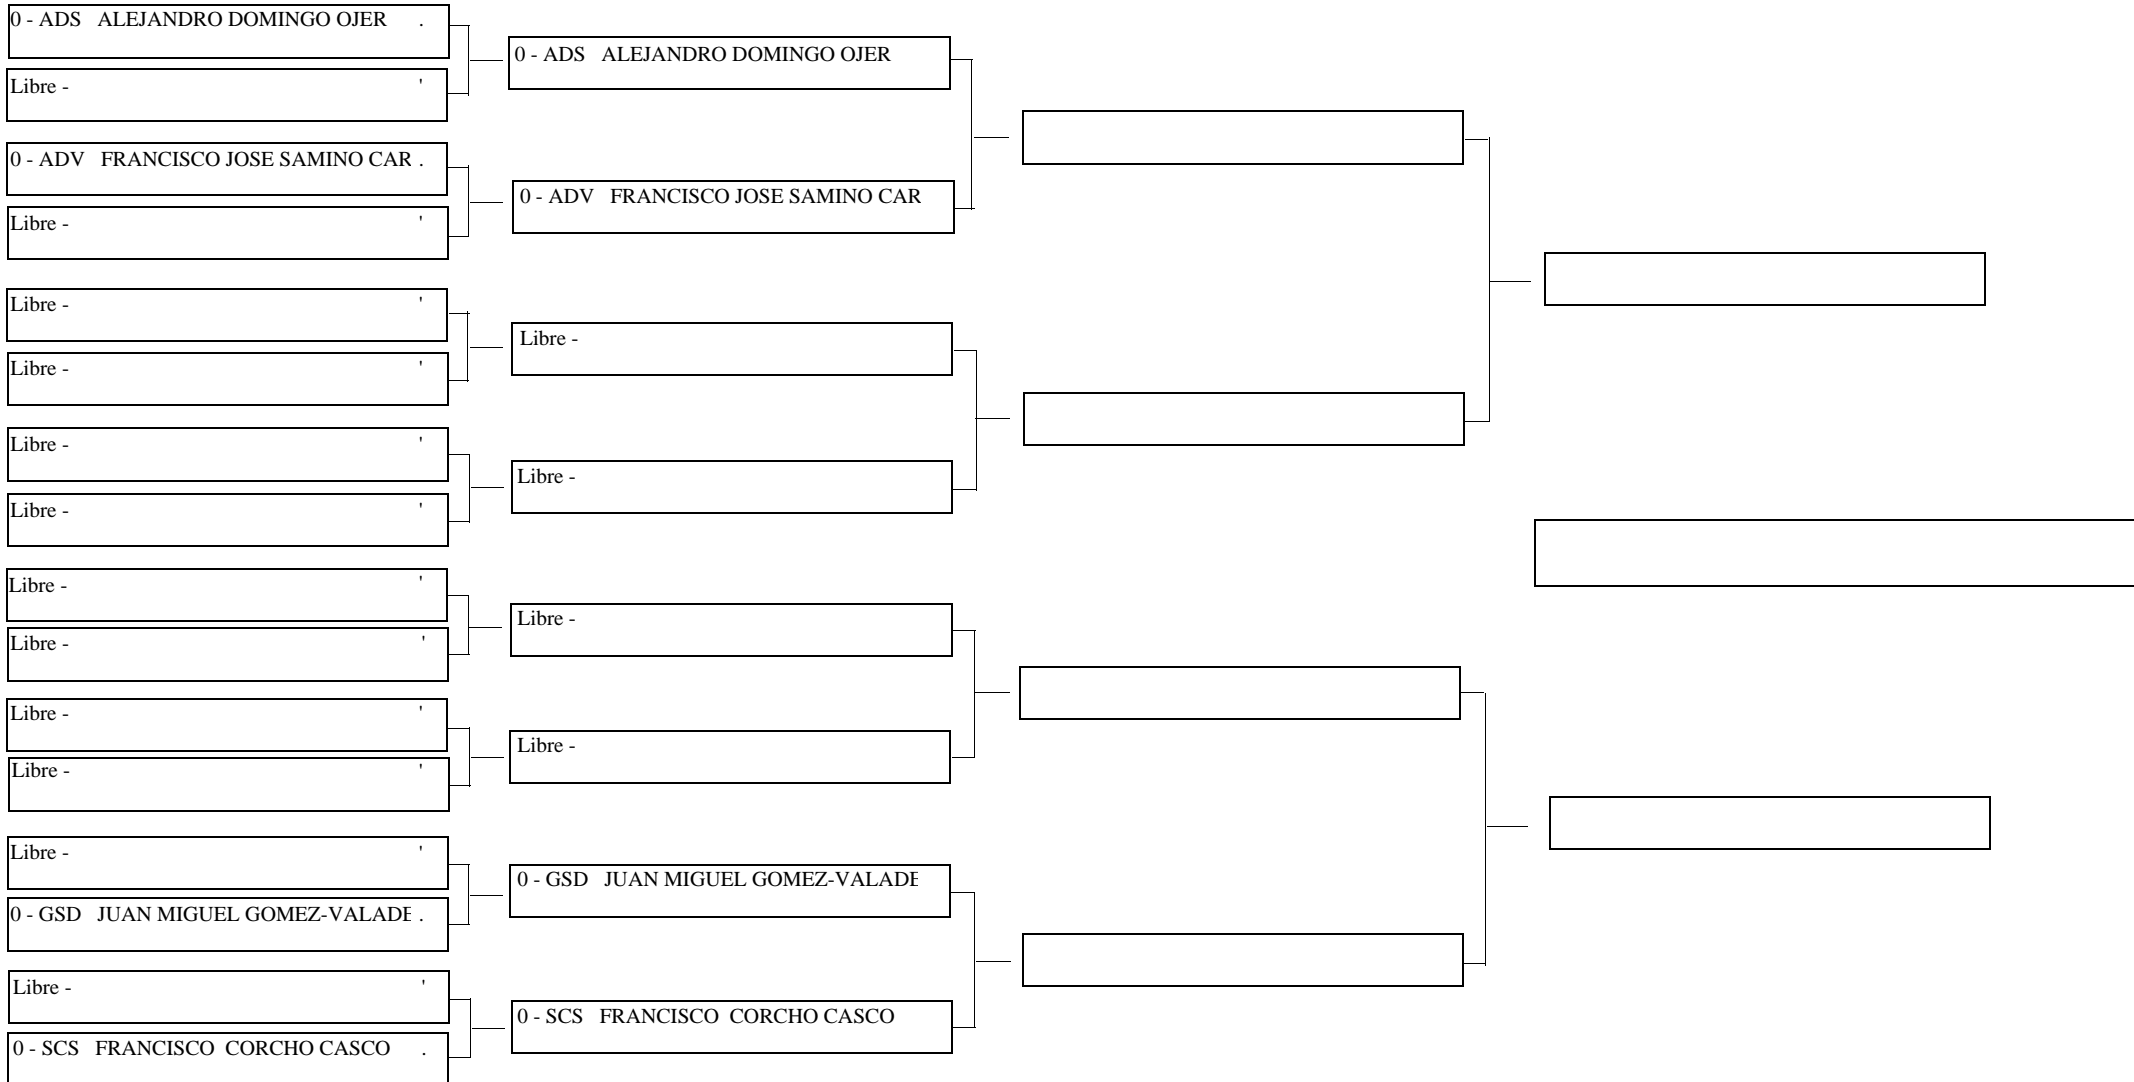

LIGUILLA COMPETICIÓN

Competición: **Cto. Extremadura Absoluto**
Categoría: **KUMITE ABSOLUTO MASCULINO +75 Kg.**
Lugar: **Plasencia Cáceres**
Fecha: **05/02/2012 al 05/02/2012**

Tatami N°

N° de Competidores

4

Hoja N° 1/ 1