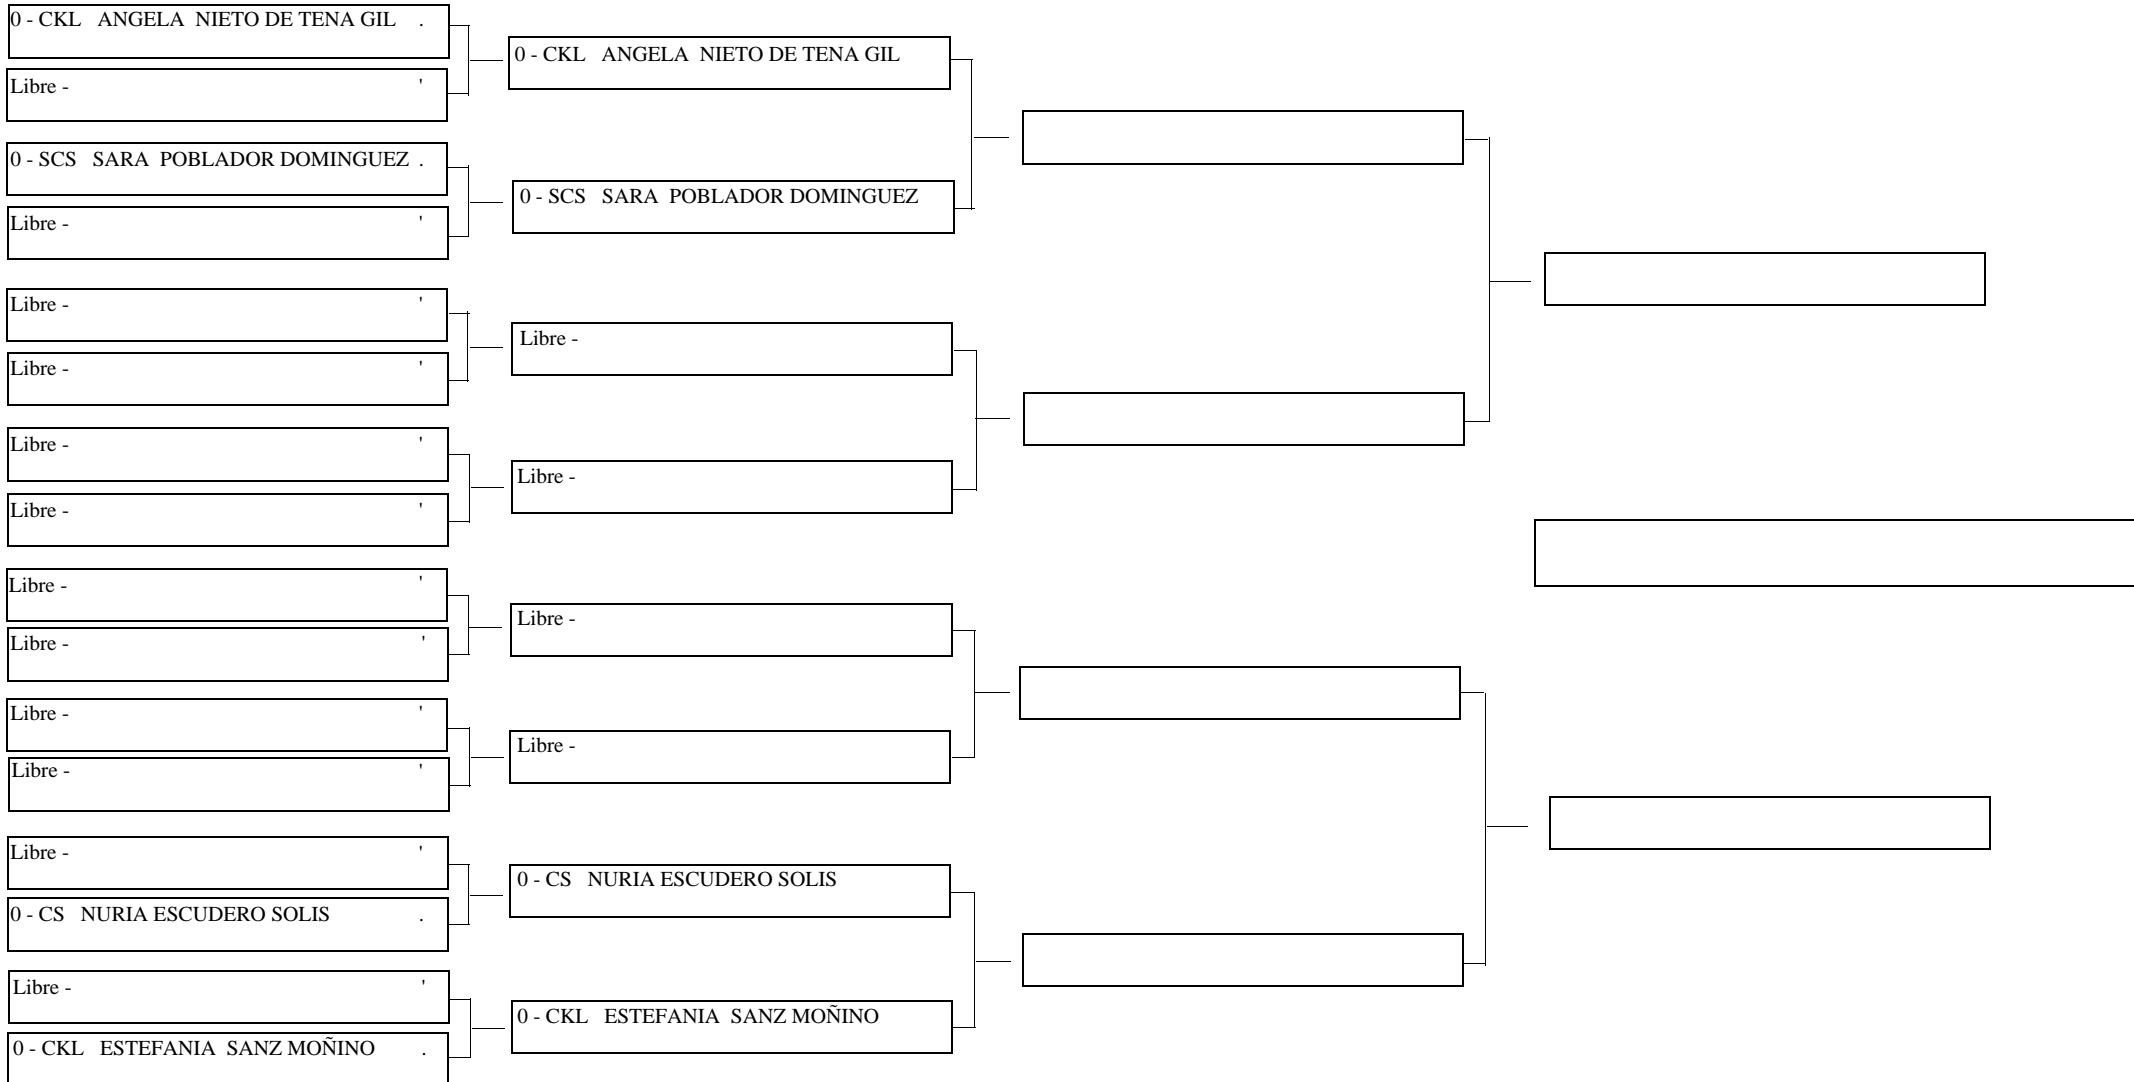

LIGUILLA COMPETICIÓN

Competición: Cto. Extremadura Absoluto
Categoría: KATA ABSOLUTO MASCULINO
Lugar: Plasencia Cáceres
Fecha: 05/02/2012 al 05/02/2012

Tatami N°

N° de Competidores

7

Hoja N° 1/ 1

LIGUILLA COMPETICIÓN

Competición: Cto. Extremadura Absoluto
Categoría: KATA ABSOLUTO FEMENINO
Lugar: Plasencia Cáceres
Fecha: 05/02/2012 al 05/02/2012

Tatami N°

N° de Competidores

4

Hoja N° 1/ 1

LIGUILLA COMPETICIÓN

Competición: Cto. Extremadura Absoluto
Categoría: KUMITE ABSOLUTO MASCULINO -65 Kg.
Lugar: Plasencia Cáceres
Fecha: 05/02/2012 al 05/02/2012

Tatami N°

N° de Competidores

9

Hoja N° 1/ 1

LIGUILLA COMPETICIÓN

Competición: **Cto. Extremadura Absoluto**
Categoría: **KUMITE ABSOLUTO MASCULINO +75 Kg.**
Lugar: **Plasencia Cáceres**
Fecha: **05/02/2012 al 05/02/2012**