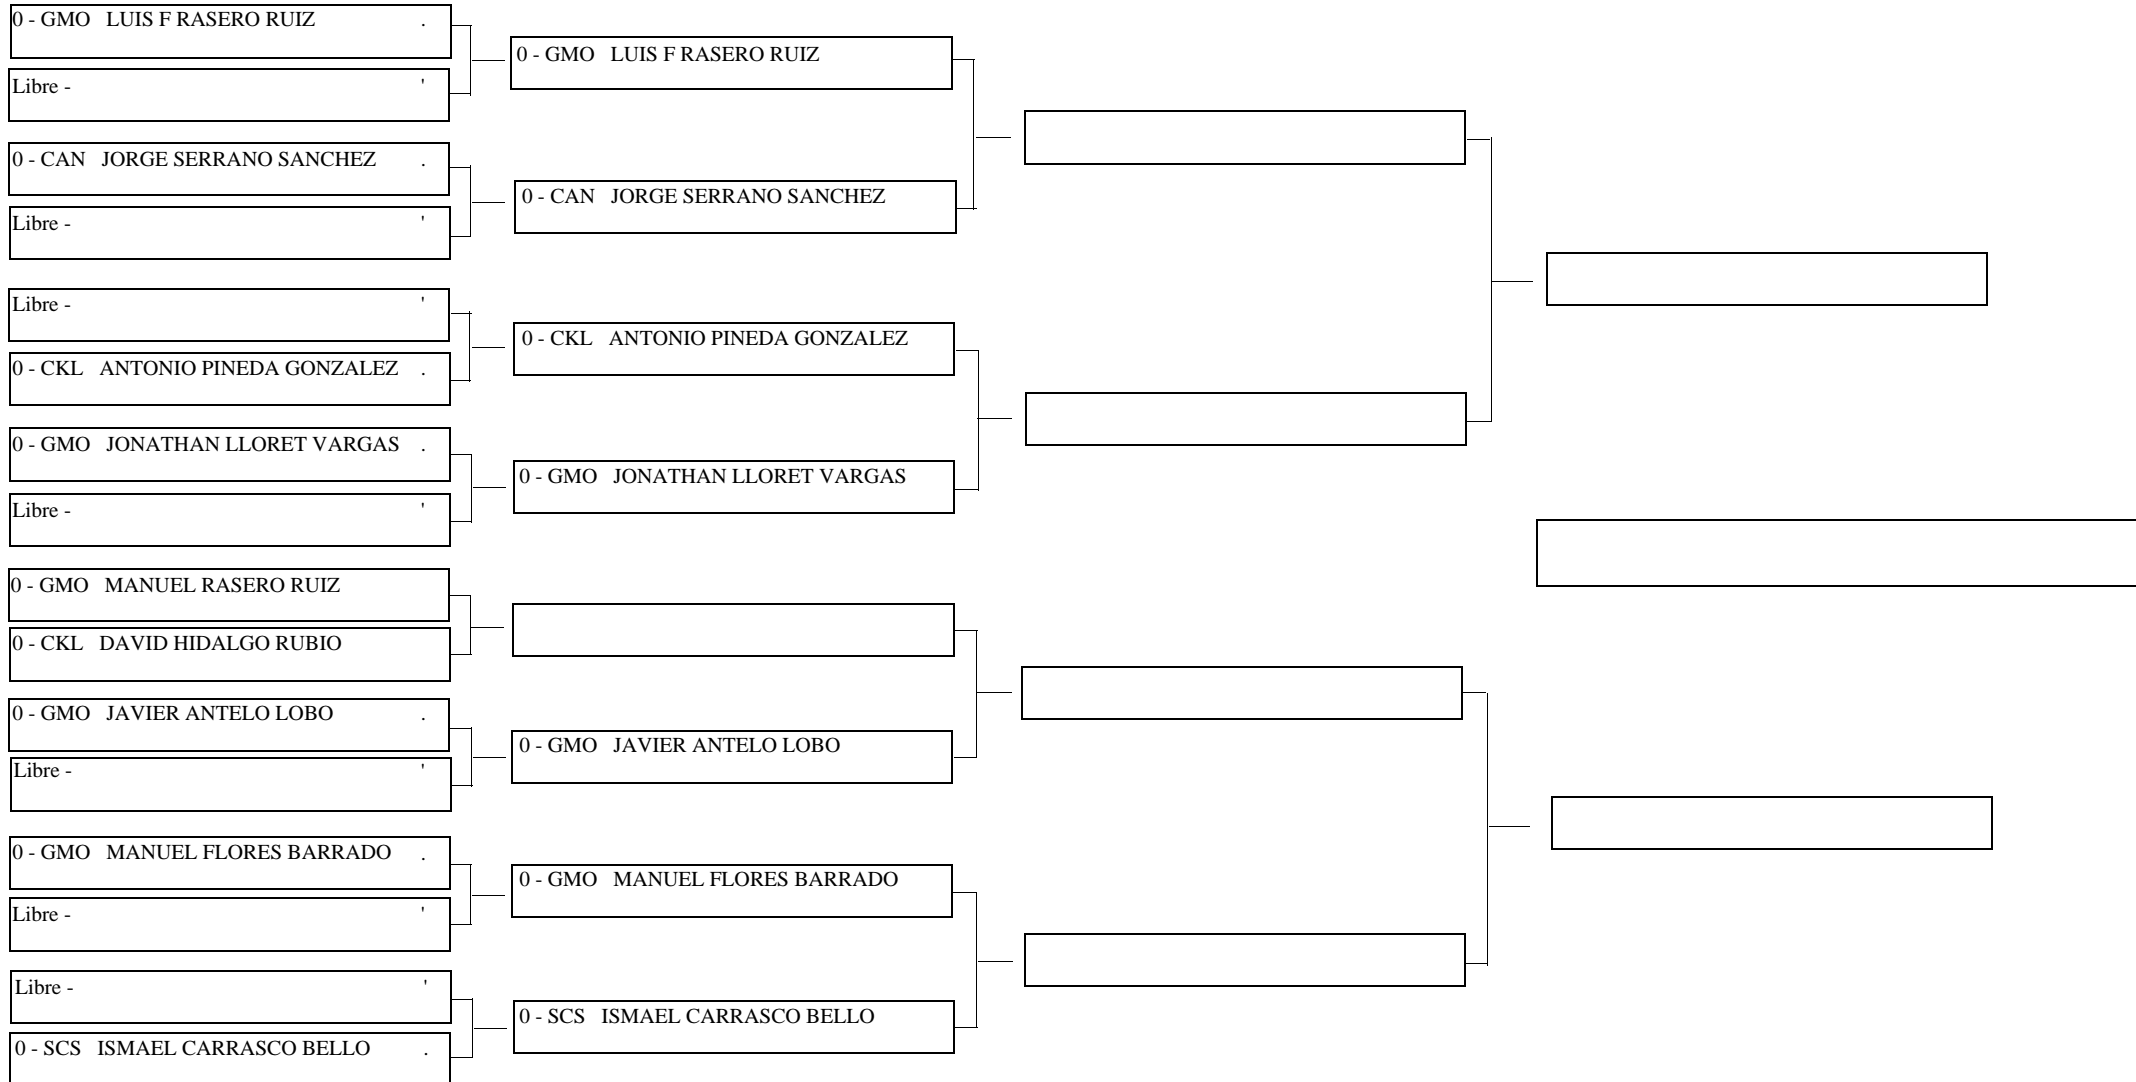

Competición: Cto. Extremadura Absoluto
Categoría: KATA ABSOLUTO FEMENINO
Lugar: Plasencia Cáceres
Fecha: 05/02/2012 al 05/02/2012

Tatami N°

N° de Competidores

4

Hoja N° 1/ 1

LIGUILLA COMPETICIÓN

Competición: Cto. Extremadura Absoluto
Categoría: KUMITE ABSOLUTO MASCULINO -65 Kg.
Lugar: Plasencia Cáceres
Fecha: 05/02/2012 al 05/02/2012

Tatami N°

N° de Competidores

9

Hoja N° 1/ 1

LIGUILLA COMPETICIÓN

Competición: **Cto. Extremadura Absoluto**
Categoría: **KUMITE ABSOLUTO MASCULINO +75 Kg.**
Lugar: **Plasencia Cáceres**
Fecha: **05/02/2012 al 05/02/2012**