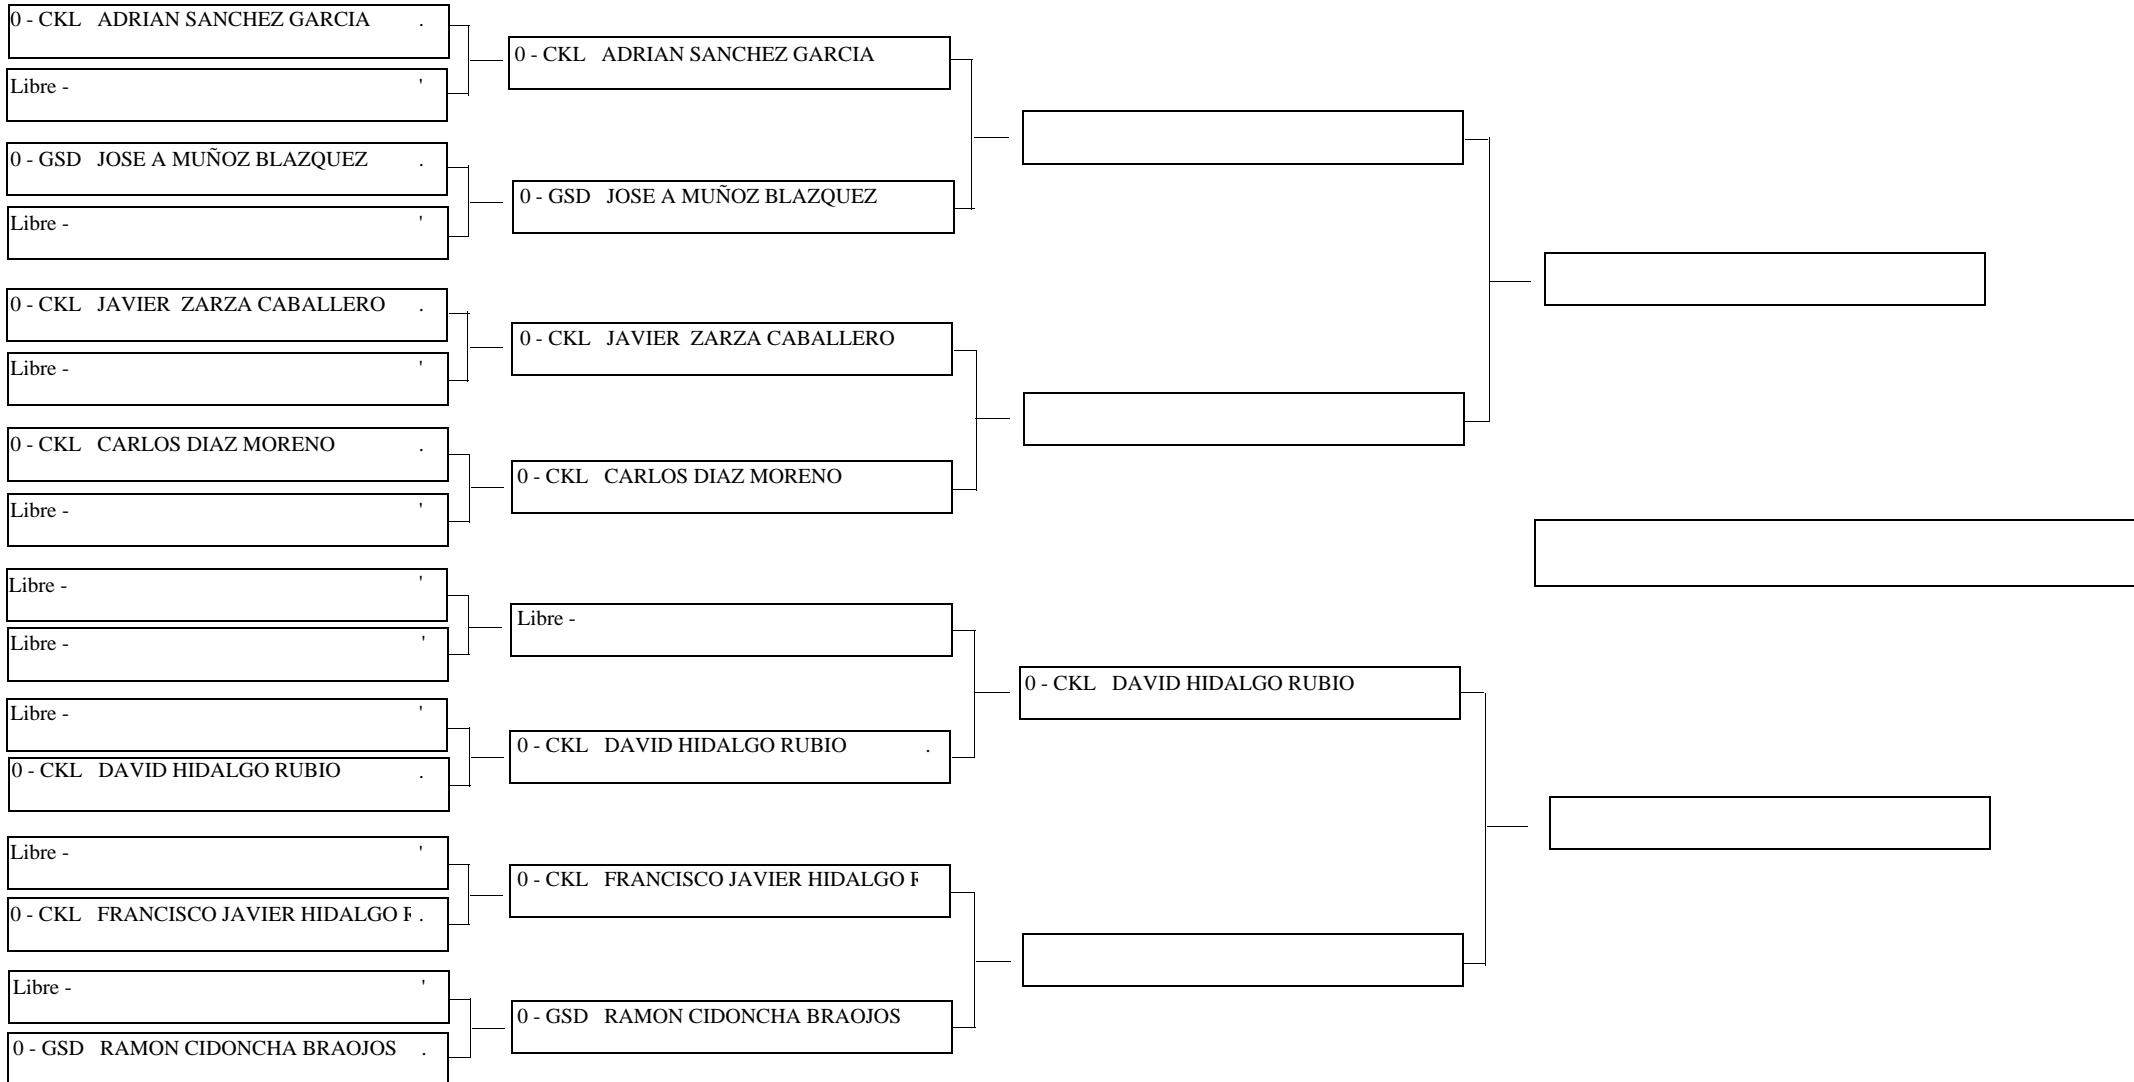

LIGUILLA COMPETICIÓN

Competición: Cto. Extremadura Absoluto
Categoría: KATA ABSOLUTO MASCULINO
Lugar: Plasencia Cáceres
Fecha: 05/02/2012 al 05/02/2012

Tatami N°

N° de Competidores

7

Hoja N° 1/ 1

LIGUILLA COMPETICIÓN

Competición: Cto. Extremadura Absoluto
Categoría: KATA ABSOLUTO FEMENINO
Lugar: Plasencia Cáceres
Fecha: 05/02/2012 al 05/02/2012

Tatami N°

N° de Competidores

4

Hoja N° 1/ 1

LIGUILLA COMPETICIÓN

Competición: Cto. Extremadura Absoluto
Categoría: KUMITE ABSOLUTO MASCULINO -65 Kg.
Lugar: Plasencia Cáceres
Fecha: 05/02/2012 al 05/02/2012

Tatami N°

N° de Competidores

9

Hoja N° 1/ 1

LIGUILLA COMPETICIÓN

Competición: **Cto. Extremadura Absoluto**
Categoría: **KUMITE ABSOLUTO MASCULINO +75 Kg.**
Lugar: **Plasencia Cáceres**
Fecha: **05/02/2012 al 05/02/2012**