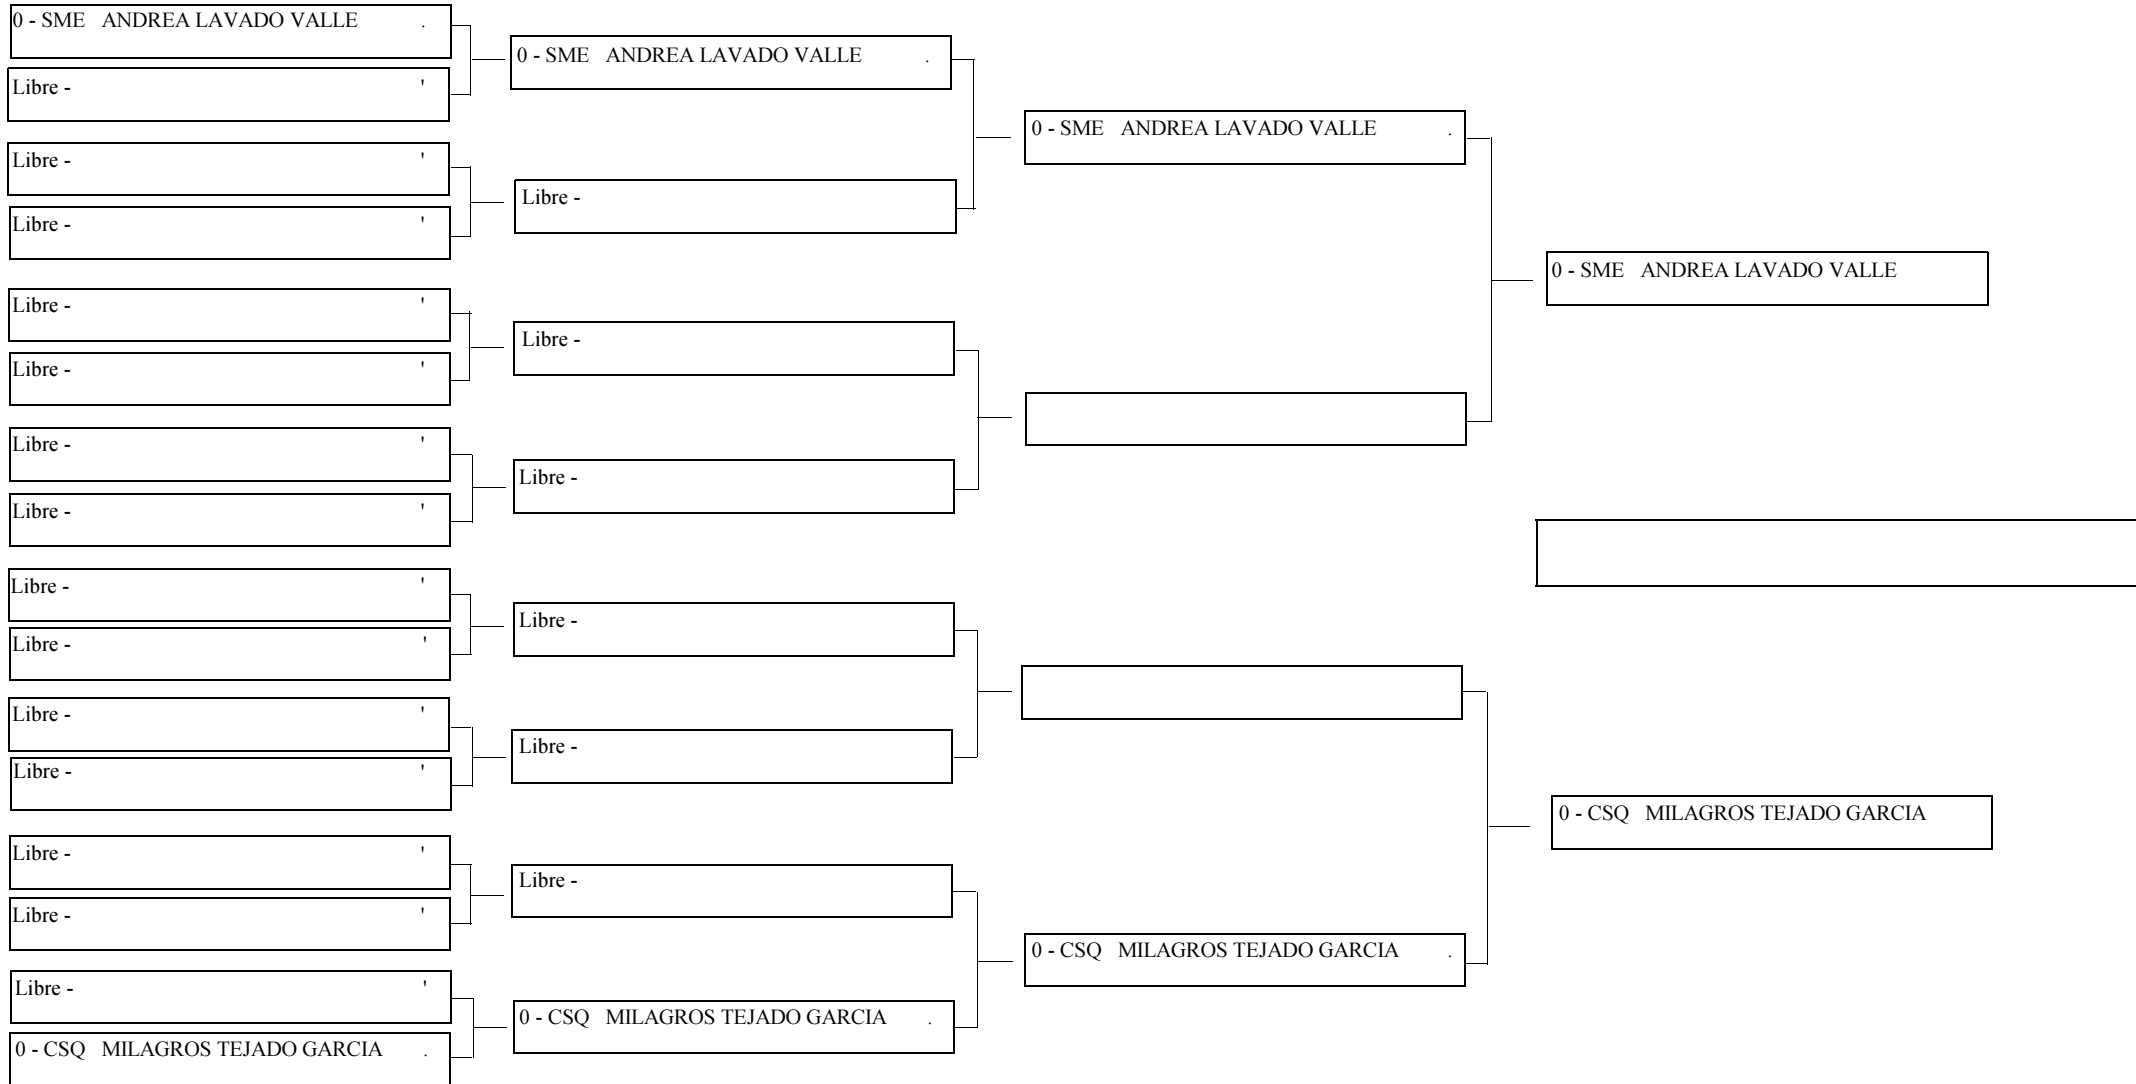

N° de Competidores

14

Hoja N° 1/ 1

LIGUILLA COMPETICIÓN

Tatami N°

Competición: SEGUNDA FASE ZONAL MERIDA JUDEX 2012
Categoría: BENJAMIN FEMENINO "A"
Lugar: MERIDA MERIDA
Fecha: 12/02/2012 al 12/02/2012

N° de Competidores

9

Hoja N° 1/ 1

LIGUILLA COMPETICIÓN

Tatami N°

Competición: SEGUNDA FASE ZONAL MERIDA JUDEX 2012
Categoría: BENJAMIN FEMENINO "B"
Lugar: MERIDA MERIDA
Fecha: 12/02/2012 al 12/02/2012

N° de Competidores

2

Hoja N° 1 / 1

LIGUILLA COMPETICIÓN

Tatami N°

Competición: SEGUNDA FASE ZONAL MERIDA JUDEX 2012
Categoría: ALEVIN MASCULINO "A"
Lugar: MERIDA MERIDA
Fecha: 12/02/2012 al 12/02/2012

N° de Competidores

35

Hoja N° 1 / 4

LIGUILLA COMPETICIÓN