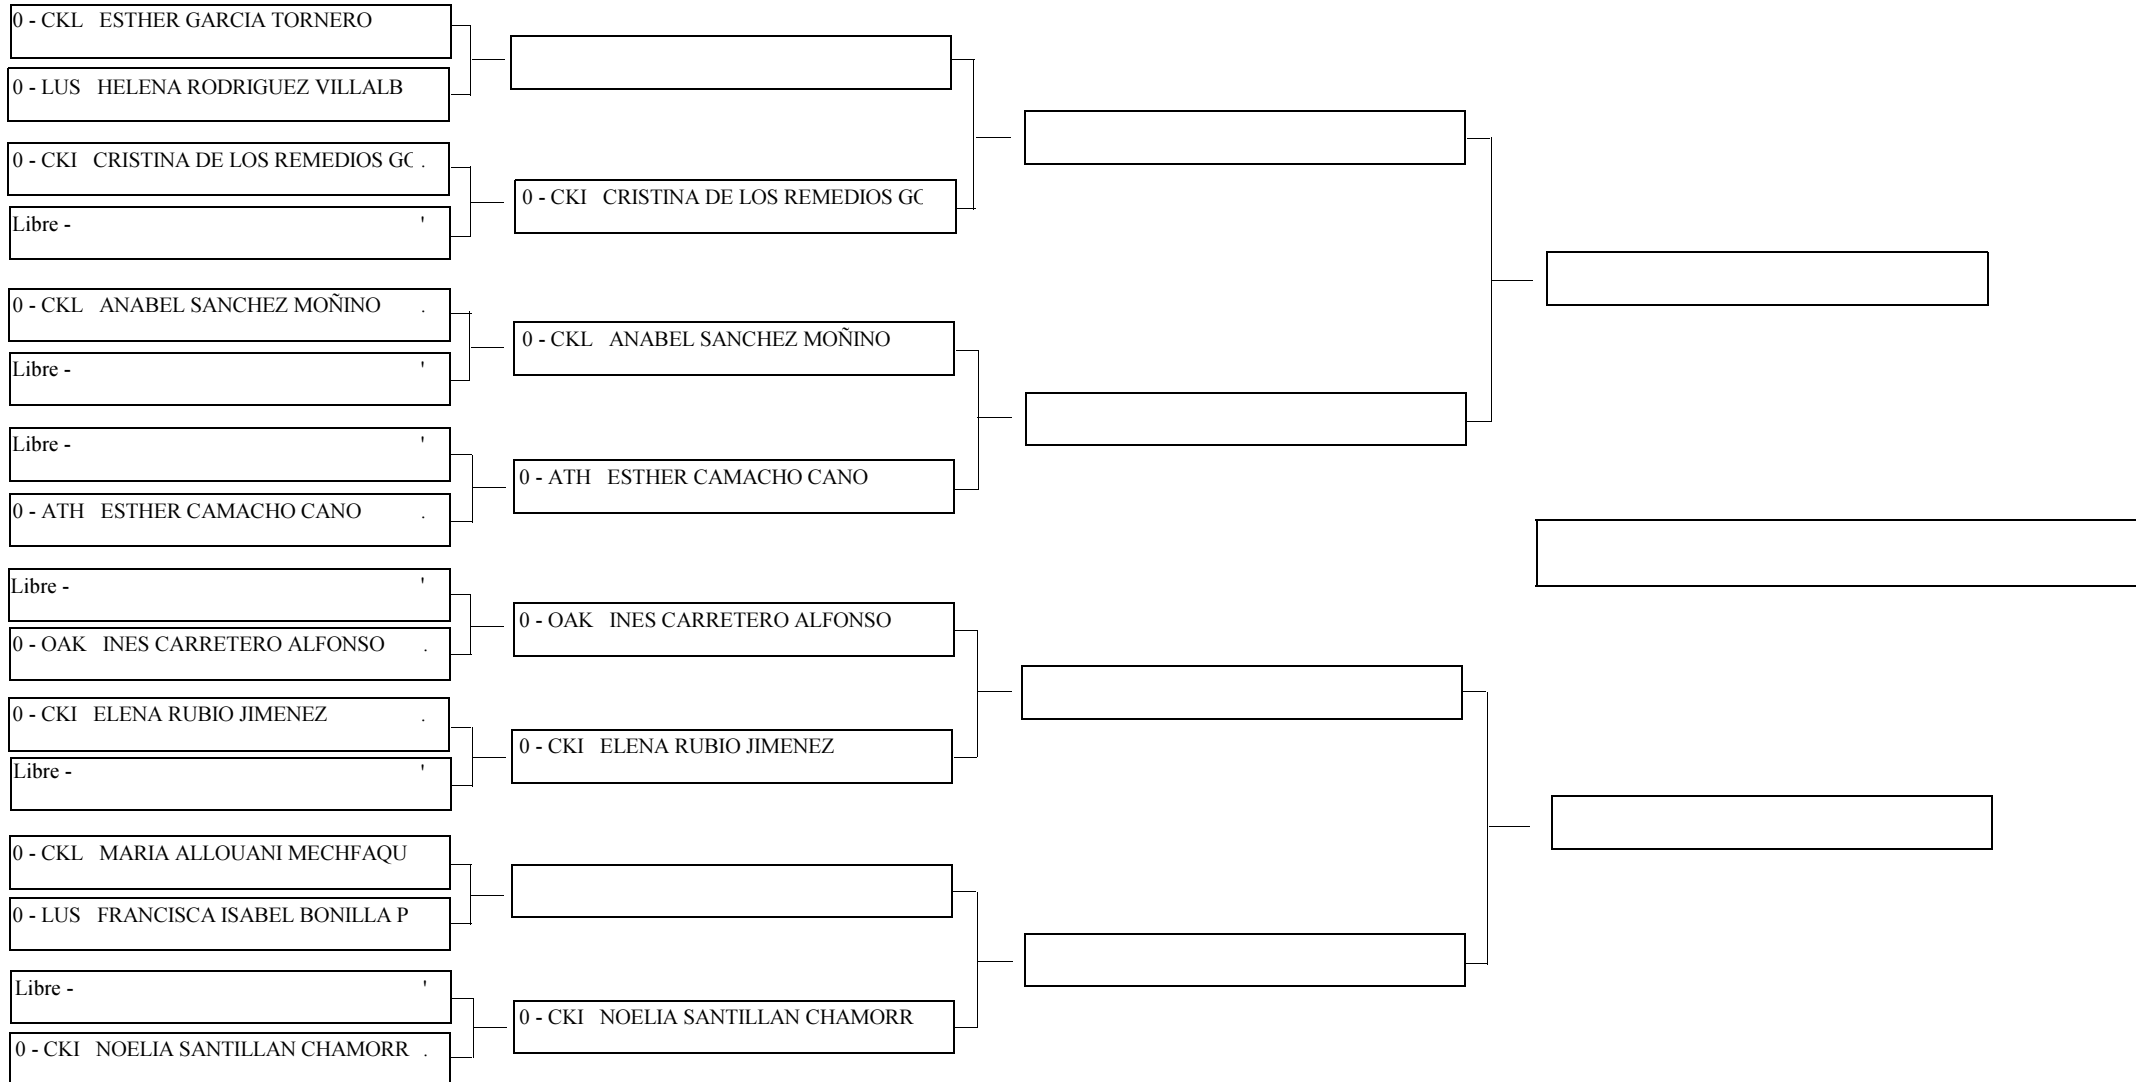

LIGUILLA COMPETICIÓN

Tatami N°

Competición: SEGUNDA FASE ZONAL MERIDA JUDEX 2012
Categoría: INFANTIL FEMENINO "A"
Lugar: MERIDA MERIDA
Fecha: 12/02/2012 al 12/02/2012

N° de Competidores

10

Hoja N° 1/ 1