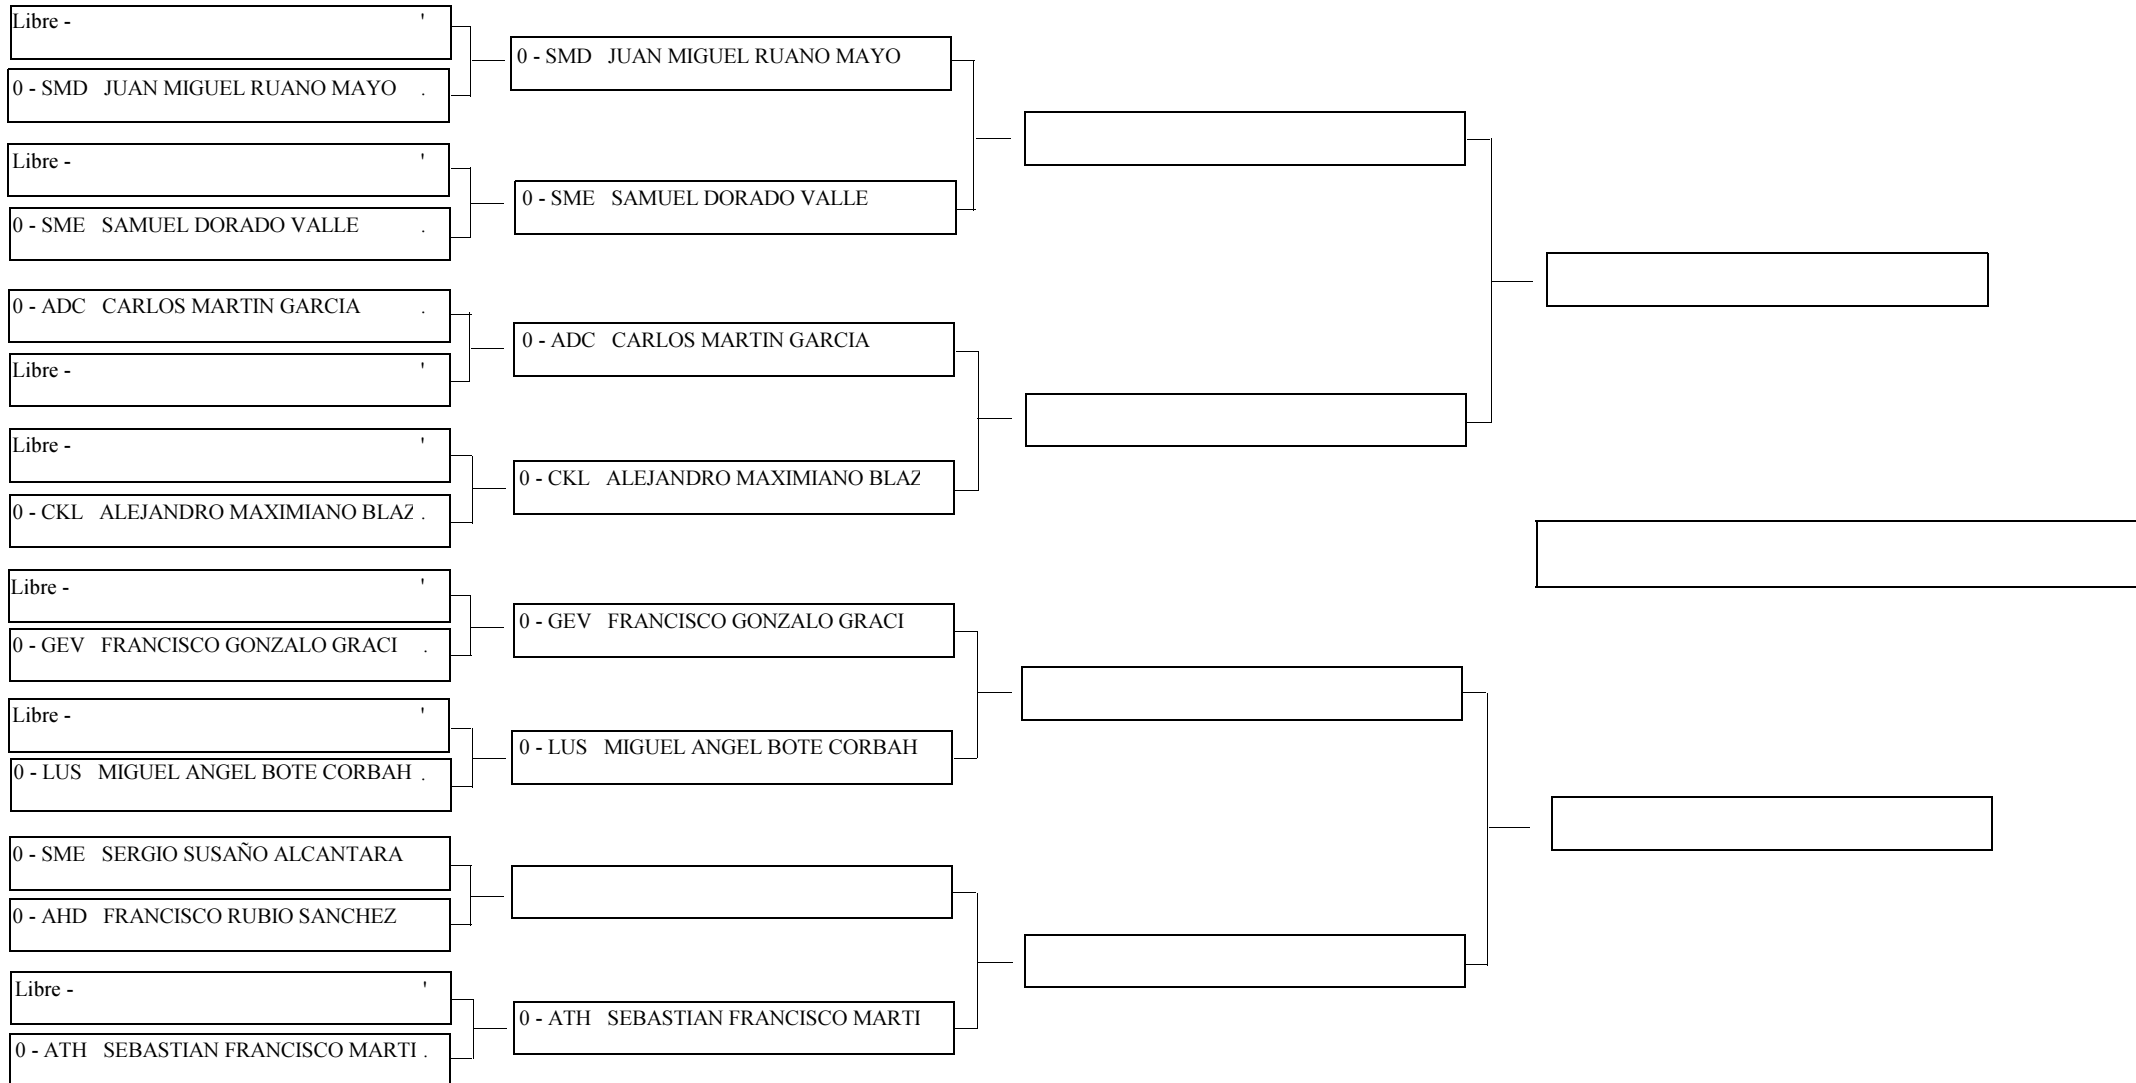

LIGUILLA COMPETICIÓN

Tatami N°

Competición: SEGUNDA FASE ZONAL MERIDA JUDEX 2012

Categoría: ALEVIN MASCULINO "A"

Lugar: MERIDA MERIDA

Fecha: 12/02/2012 al 12/02/2012

N° de Competidores

35

Hoja N° 4/ 4