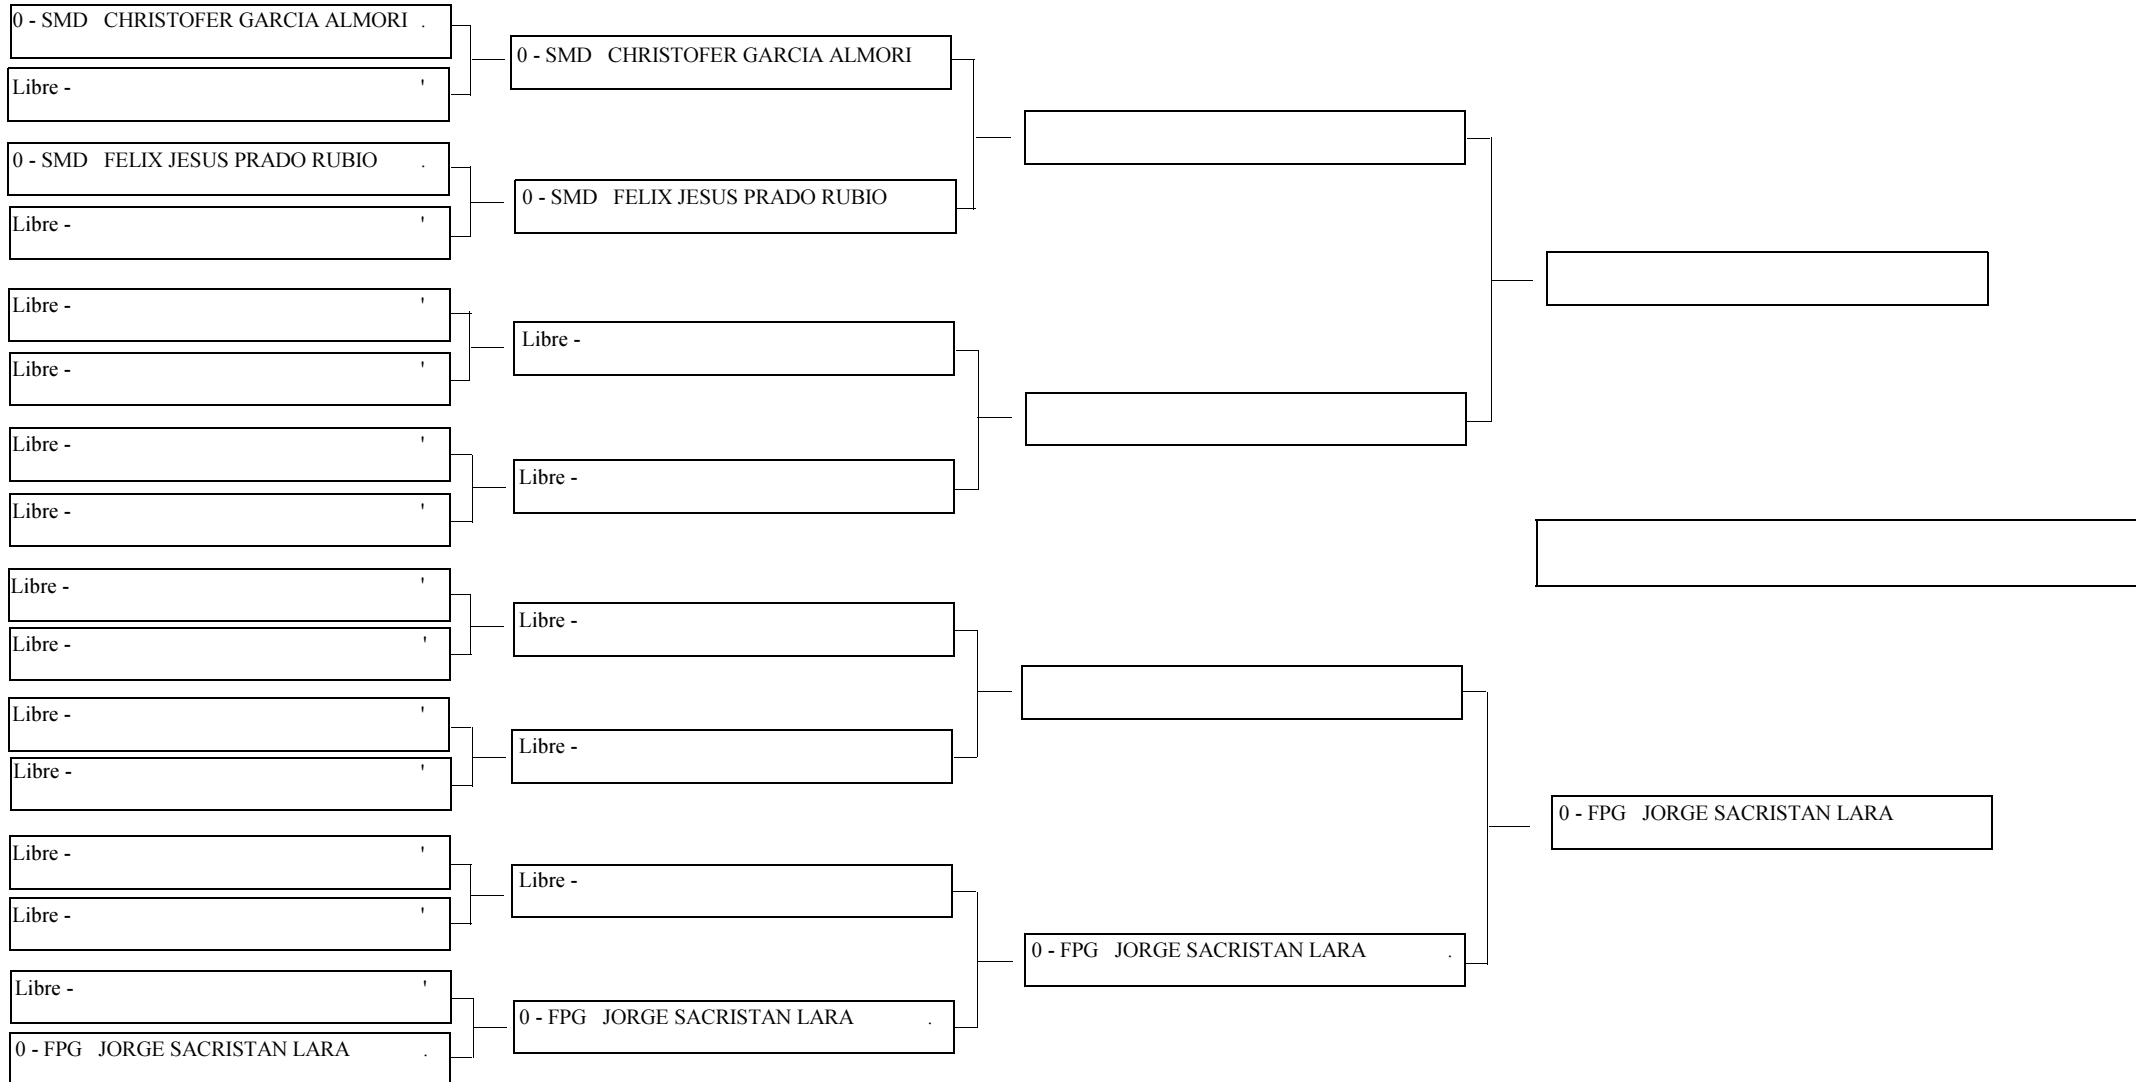

5

Hoja N° 1/ 1

LIGUILLA COMPETICIÓN

Tatami N°

Competición: SEGUNDA FASE ZONAL MERIDA JUDEX 2012
Categoría: JUVENIL MASCULINO "A"
Lugar: MERIDA MERIDA
Fecha: 12/02/2012 al 12/02/2012

N° de Competidores

3

Hoja N° 1 / 1