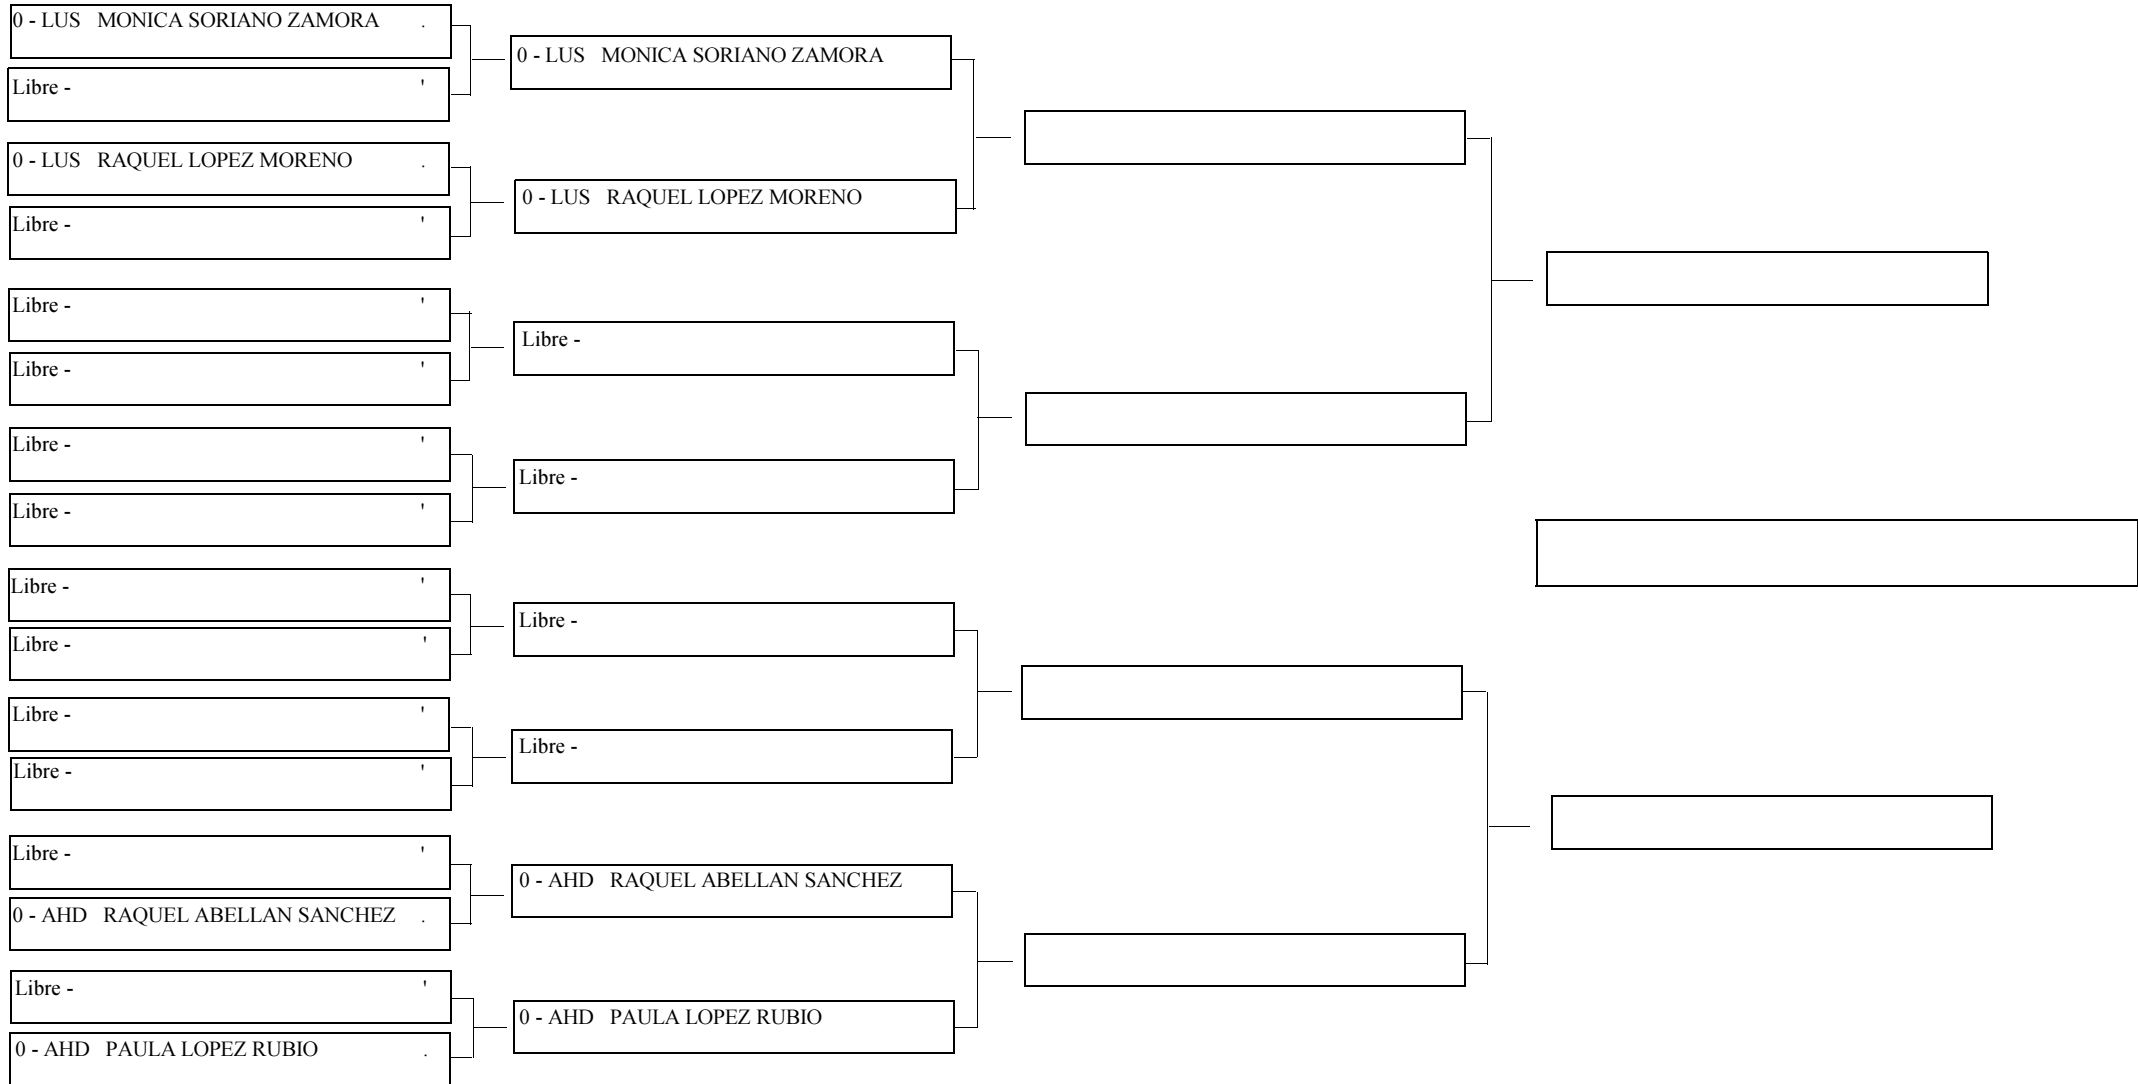

LIGUILLA COMPETICIÓN

Tatami N°

Competición: SEGUNDA FASE ZONAL MERIDA JUDEX 2012
Categoría: CADETE FEMENINO "A"
Lugar: MERIDA MERIDA
Fecha: 12/02/2012 al 12/02/2012

N° de Competidores

4

Hoja N° 1 / 1