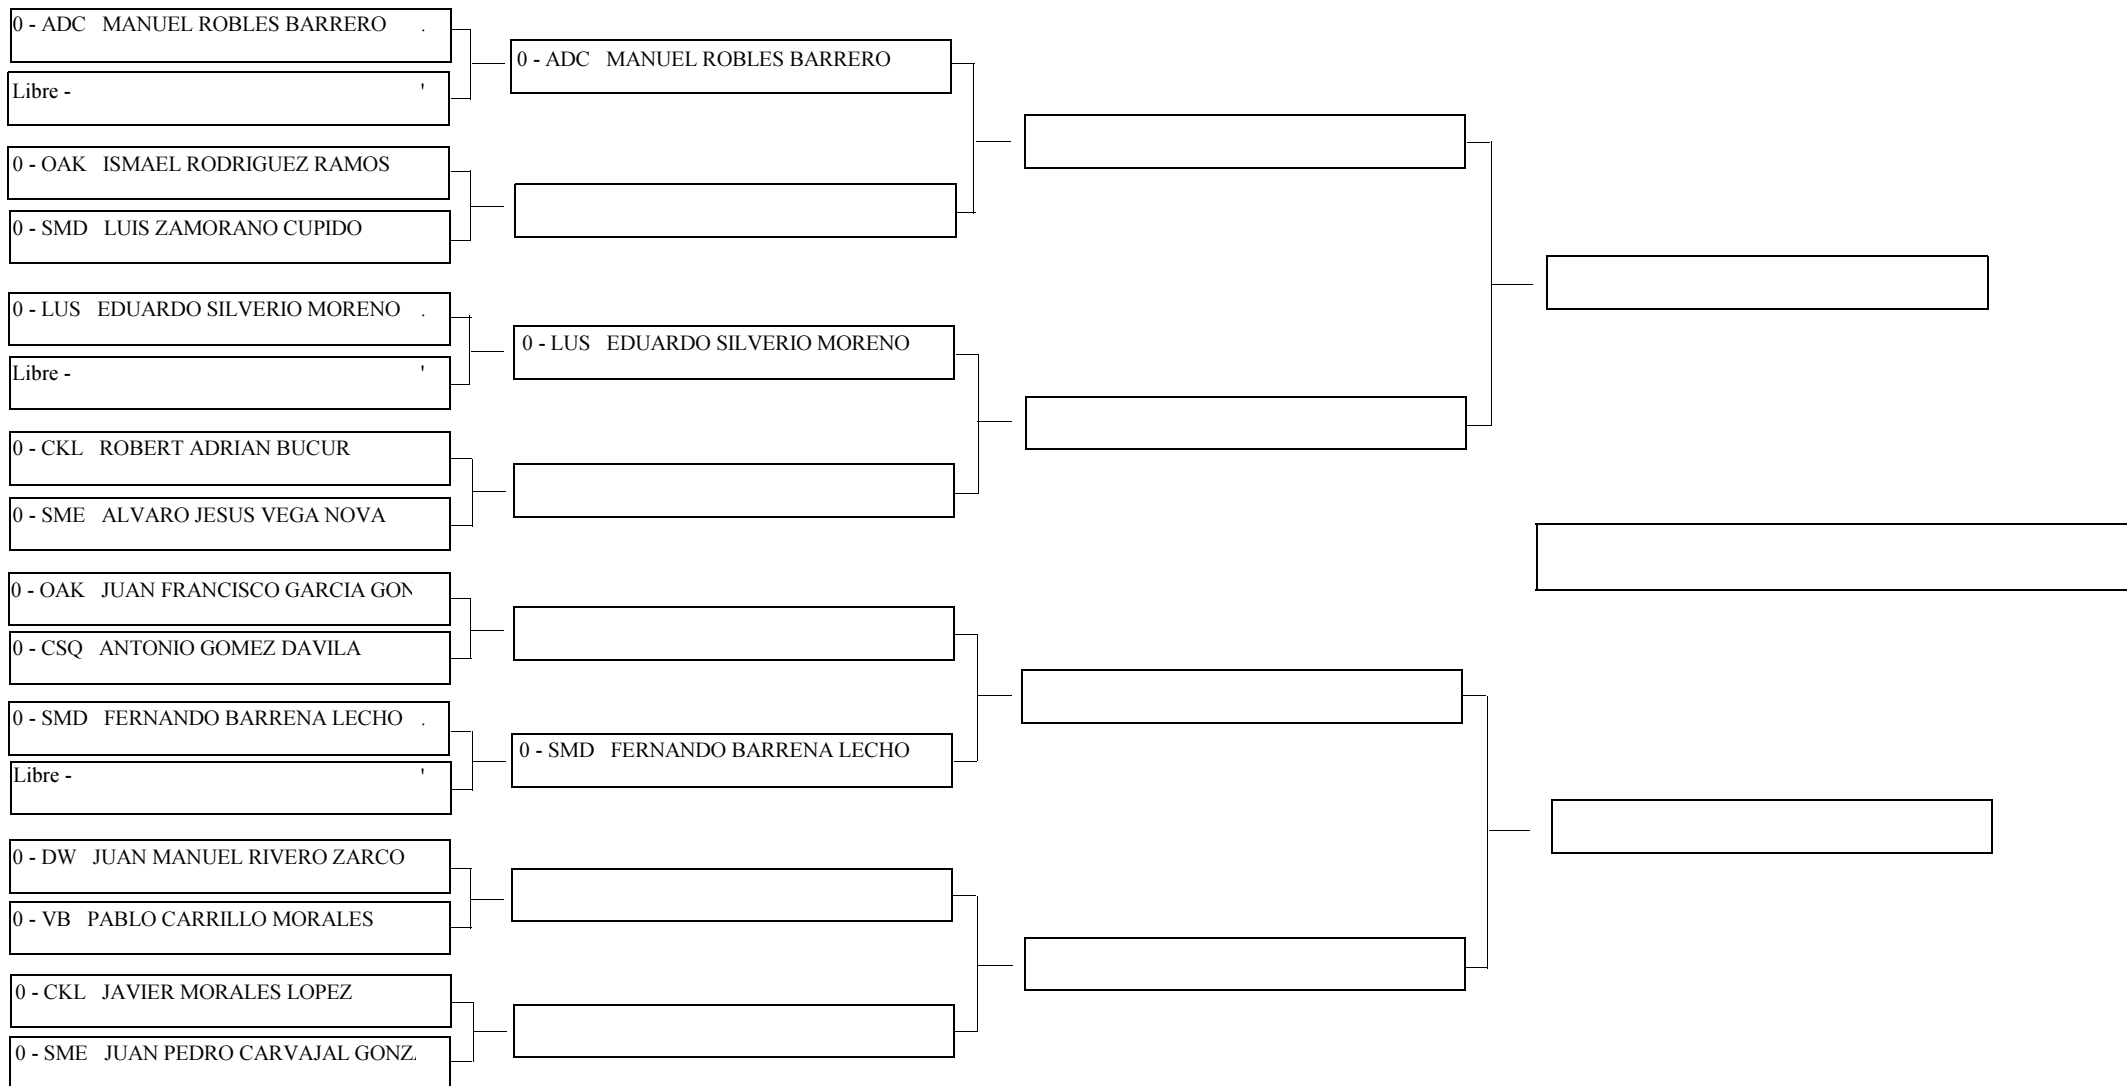

Categoría: INFANTIL MASCULINO "B"

Lugar: MERIDA MERIDA

Fecha: 12/02/2012 al 12/02/2012

N° de Competidores

26

Hoja N° 1/ 2

LIGUILLA COMPETICIÓN

Tatami N°