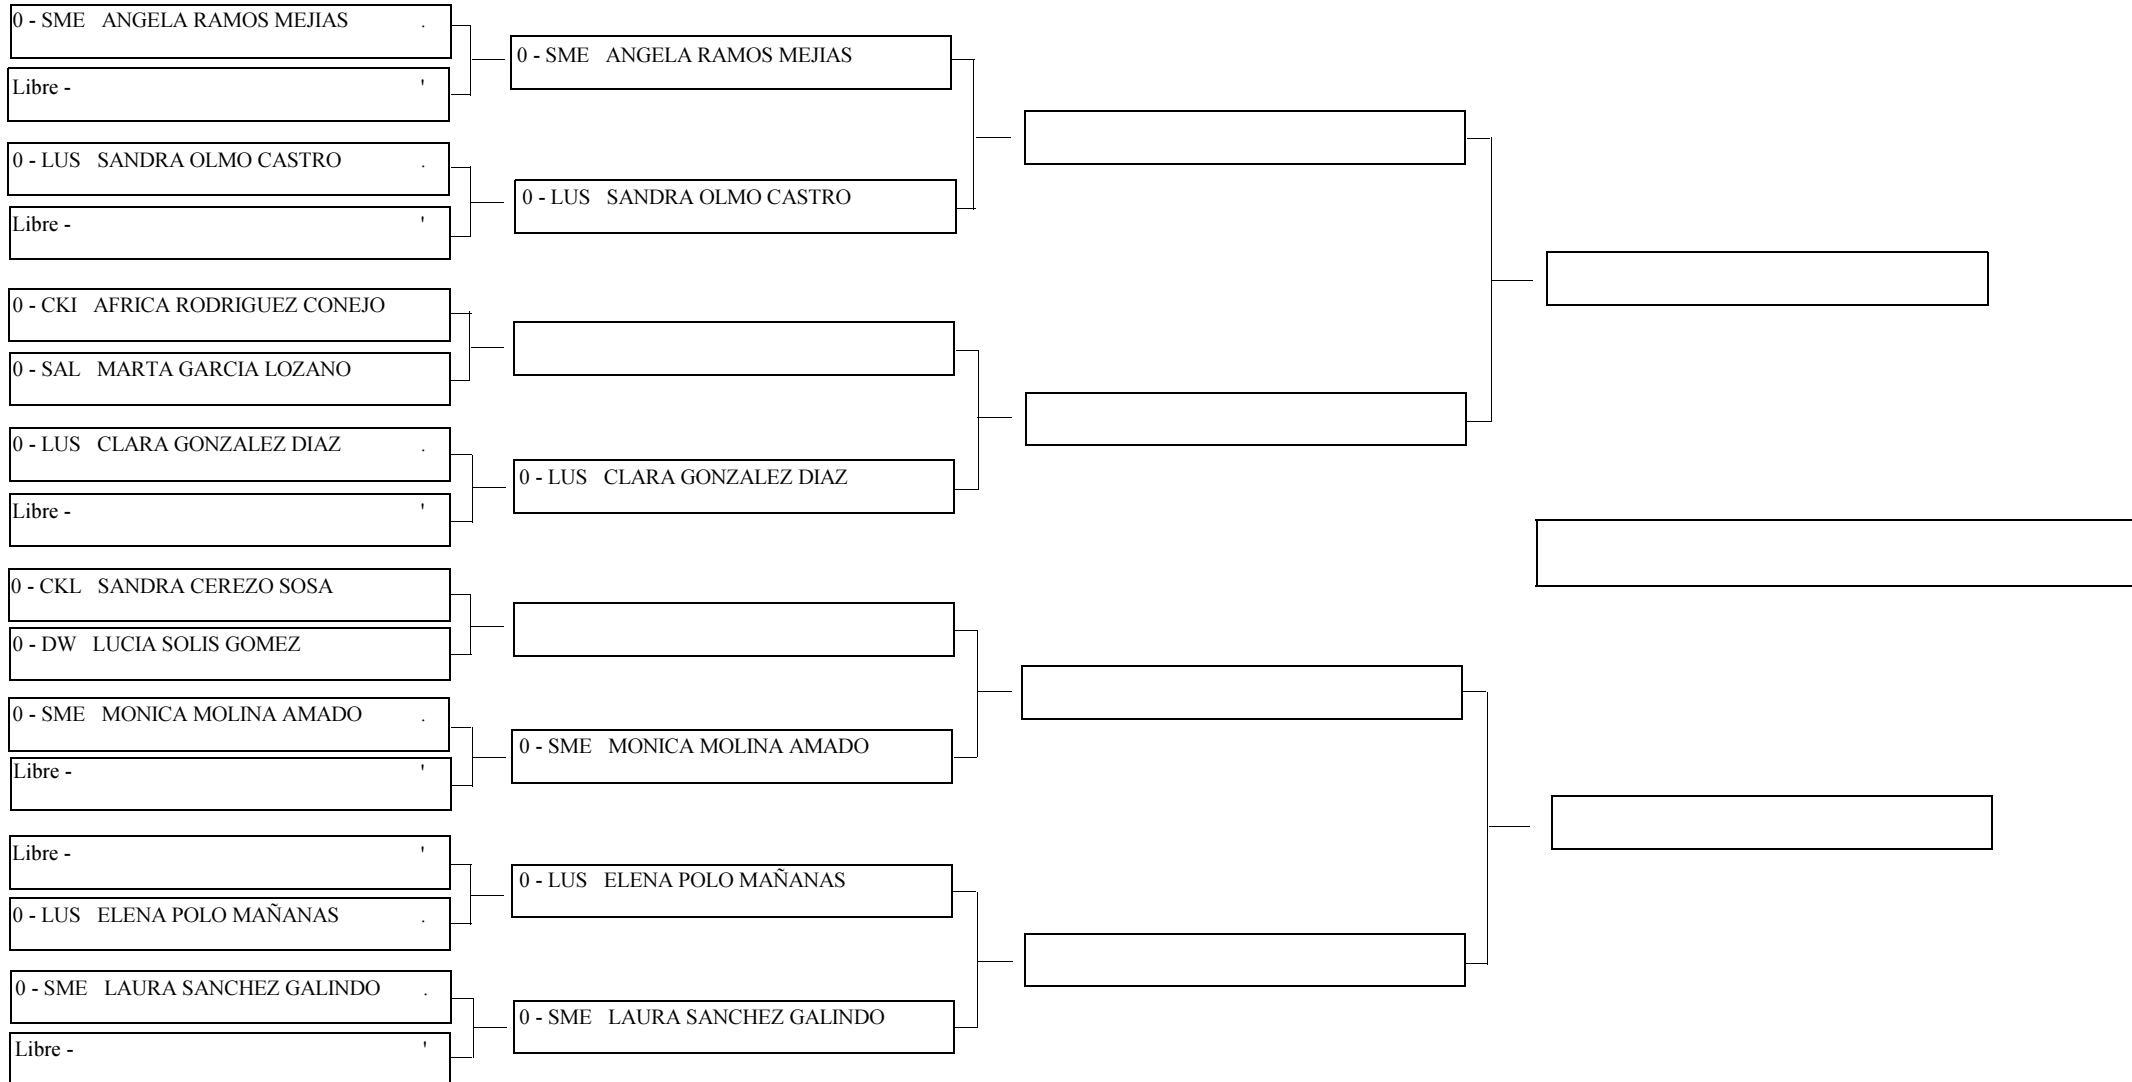

LIGUILLA COMPETICIÓN

Tatami N°

Competición: SEGUNDA FASE ZONAL MERIDA JUDEX 2012
Categoría: INFANTIL FEMENINO "B"
Lugar: MERIDA MERIDA
Fecha: 12/02/2012 al 12/02/2012

N° de Competidores

10

Hoja N° 1 / 1