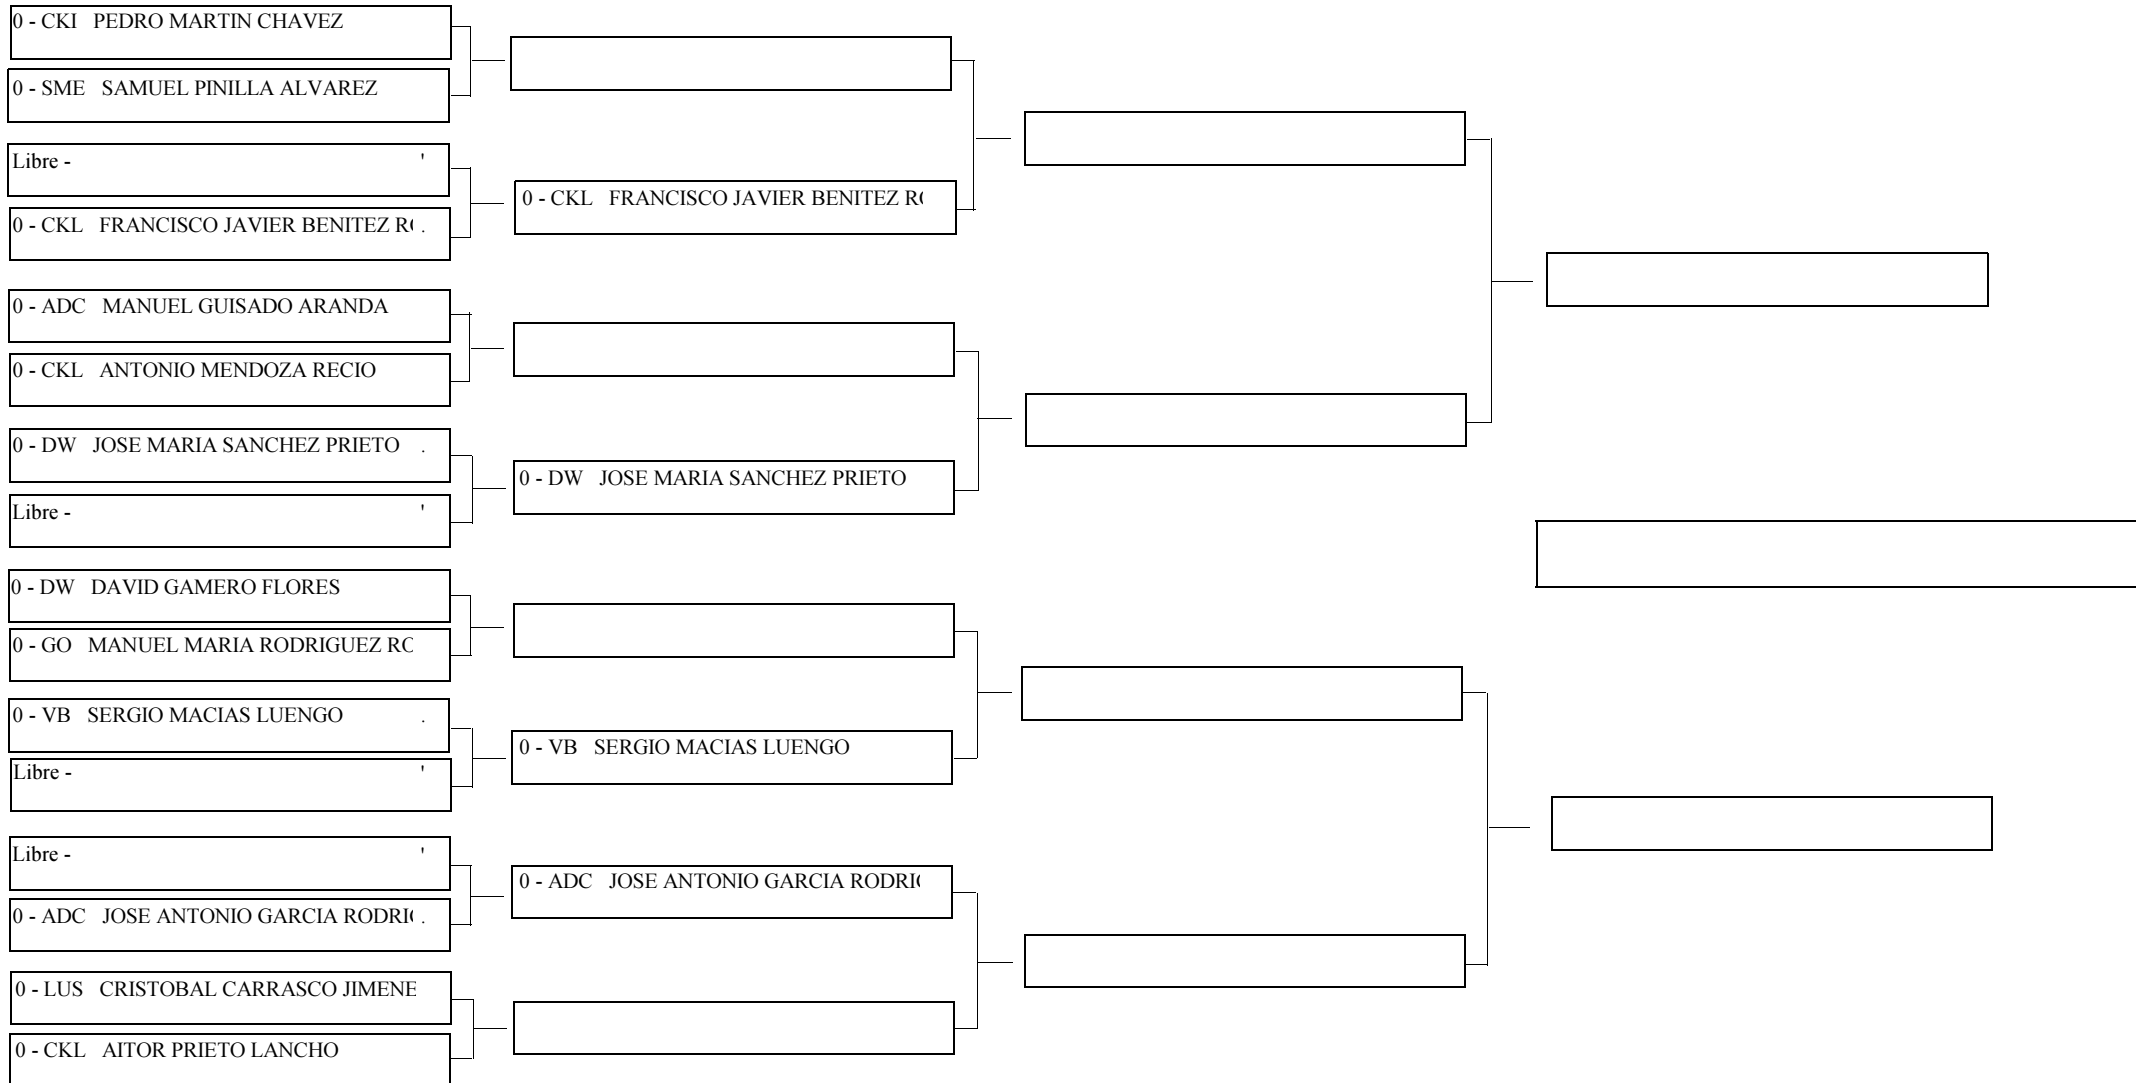

LIGUILLA COMPETICIÓN

Tatami N°

Competición: SEGUNDA FASE ZONAL MERIDA JUDEX 2012

Categoría: CADETE MASCULINO "B"

Lugar: MERIDA MERIDA

Fecha: 12/02/2012 al 12/02/2012

N° de Competidores

12

Hoja N° 1/ 1