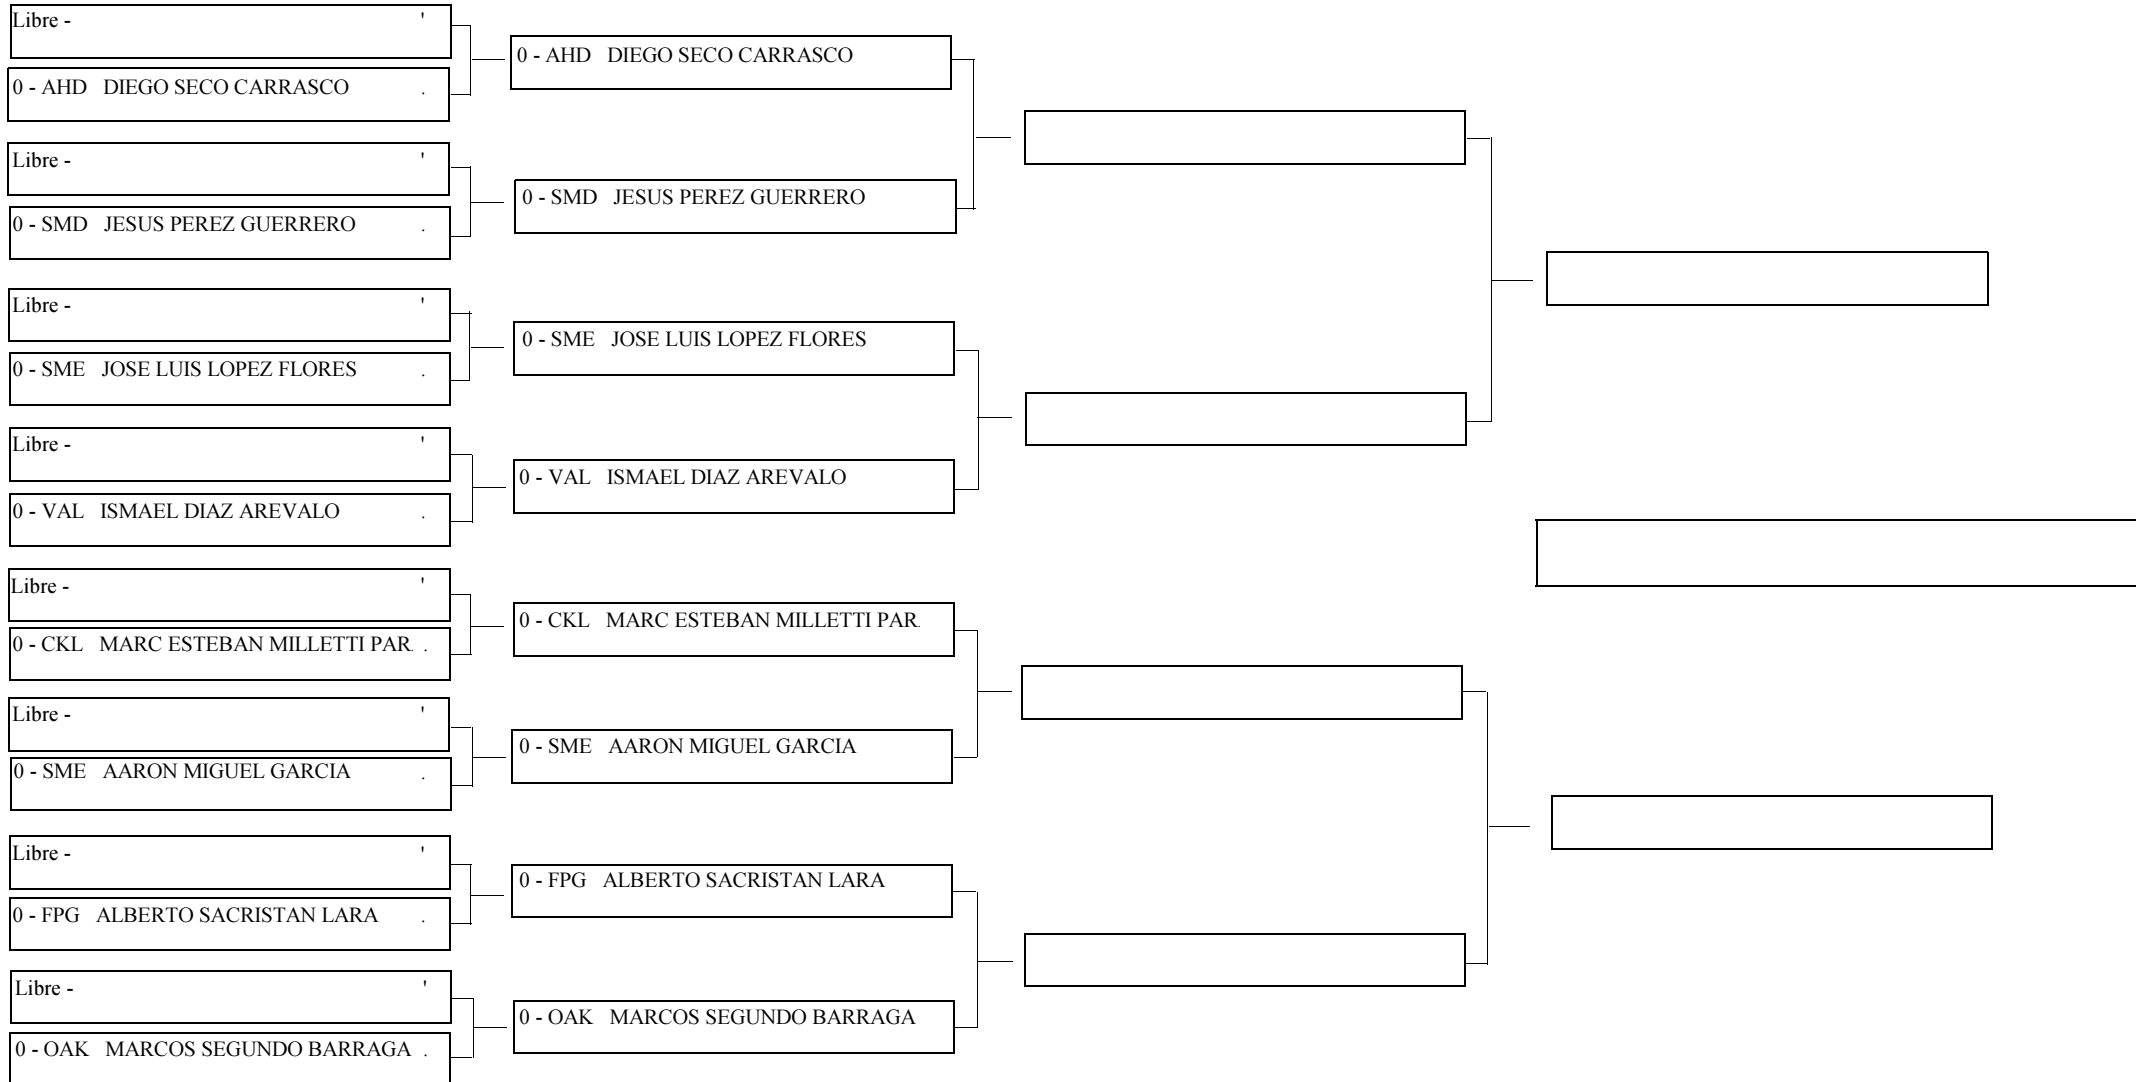

Tatami N°

Competición: SEGUNDA FASE ZONAL MERIDA JUDEX 2012

Categoría: ALEVIN MASCULINO "A"

Lugar: MERIDA MERIDA

Fecha: 12/02/2012 al 12/02/2012

N° de Competidores

35

Hoja N° 2/ 4