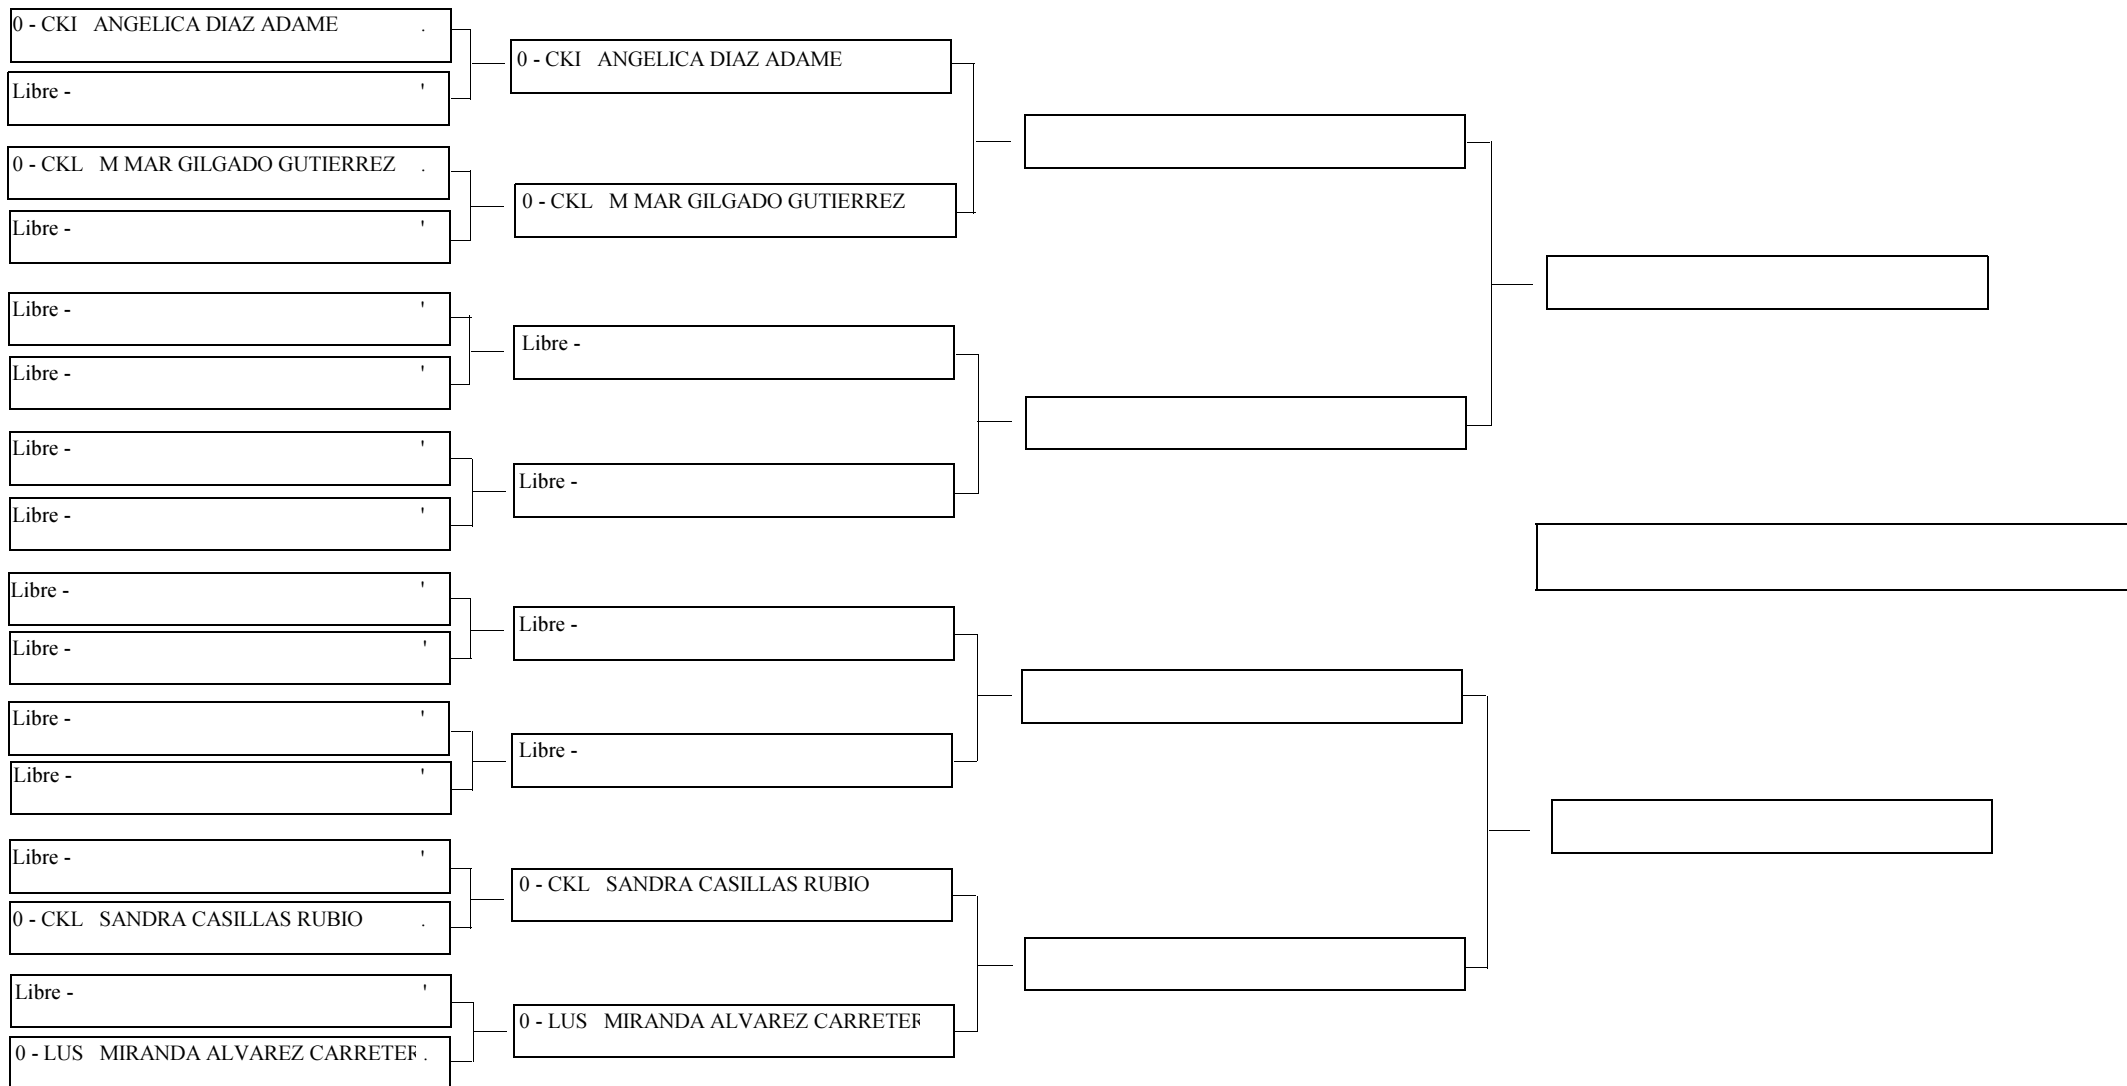

LIGUILLA COMPETICIÓN

Tatami N°

Competición: SEGUNDA FASE ZONAL MERIDA JUDEX 2012

Categoría: JUVENIL FEMENINO "A"

Lugar: MERIDA MERIDA

Fecha: 12/02/2012 al 12/02/2012

N° de Competidores

4

Hoja N° 1 / 1