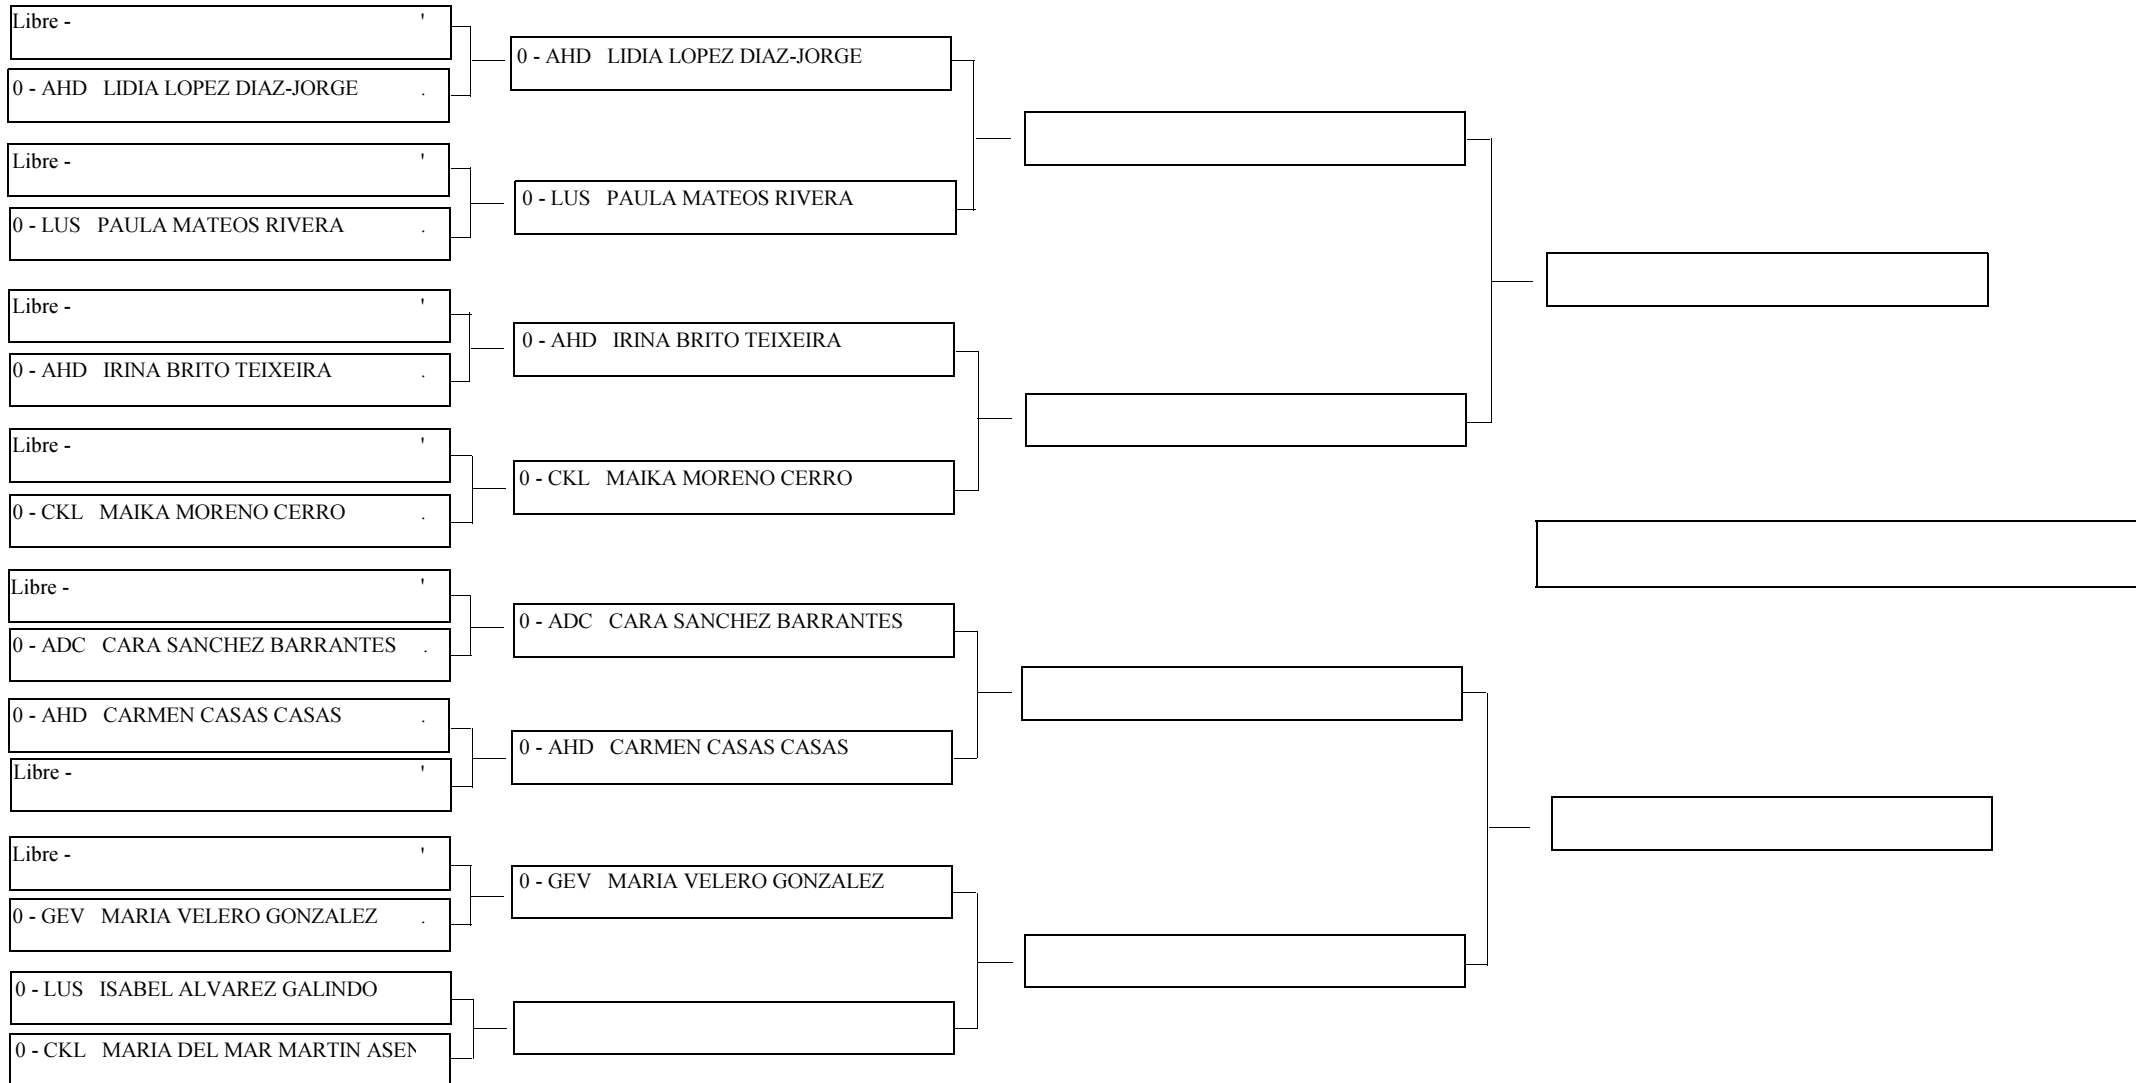

LIGUILLA COMPETICIÓN

Tatami N°

Competición: SEGUNDA FASE ZONAL MERIDA JUDEX 2012

Categoría: ALEVIN FEMENINO "A"

Lugar: MERIDA MERIDA

Fecha: 12/02/2012 al 12/02/2012

N° de Competidores

19

Hoja N° 1 / 2