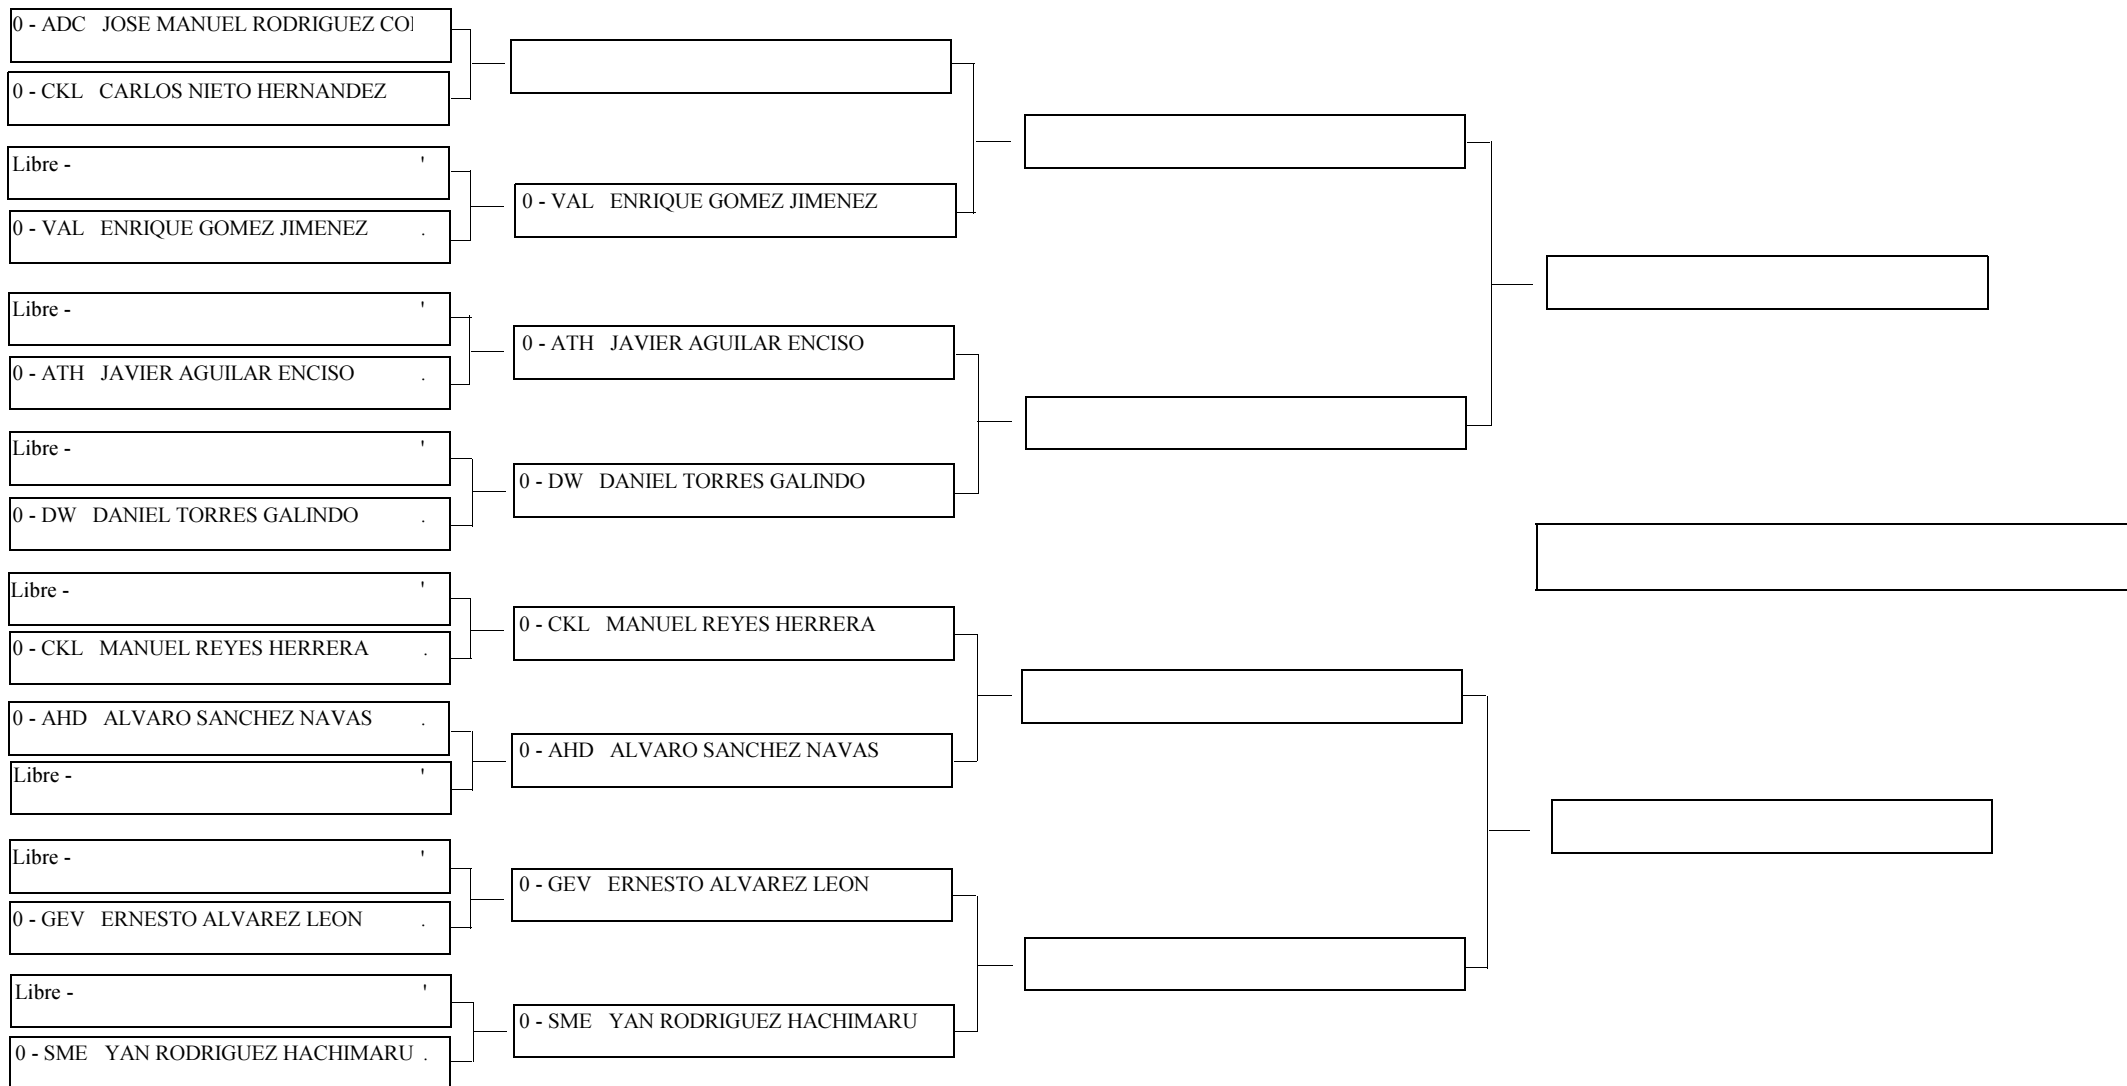

LIGUILLA COMPETICIÓN

Tatami N°

Competición: SEGUNDA FASE ZONAL MERIDA JUDEX 2012

Categoría: ALEVIN MASCULINO "A"

Lugar: MERIDA MERIDA

Fecha: 12/02/2012 al 12/02/2012

N° de Competidores

35

Hoja N° 3/ 4