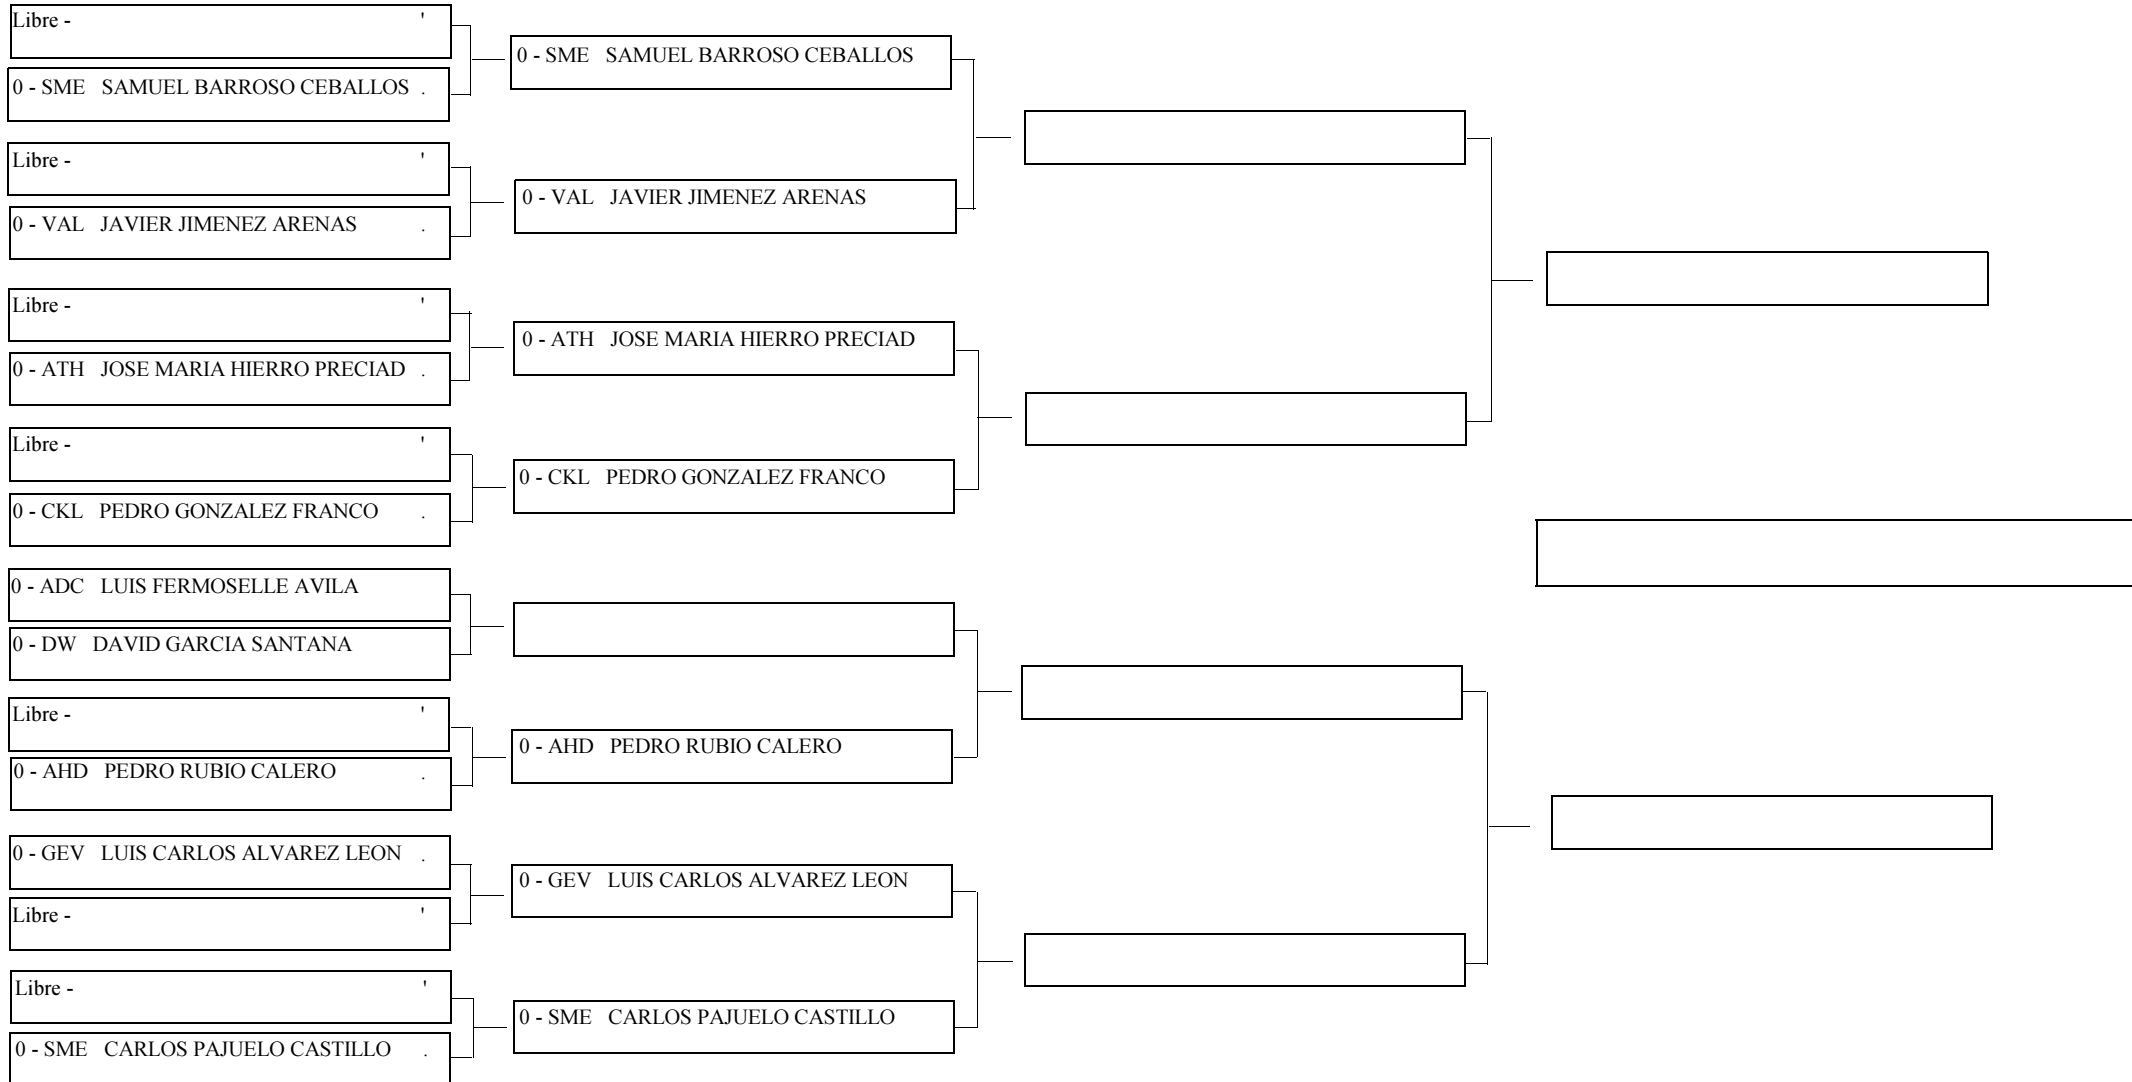

LIGUILLA COMPETICIÓN

Tatami N°

Competición: SEGUNDA FASE ZONAL MERIDA JUDEX 2012
Categoría: ALEVIN MASCULINO "A"
Lugar: MERIDA MERIDA
Fecha: 12/02/2012 al 12/02/2012

N° de Competidores

35

Hoja N° 1 / 4

LIGUILLA COMPETICIÓN