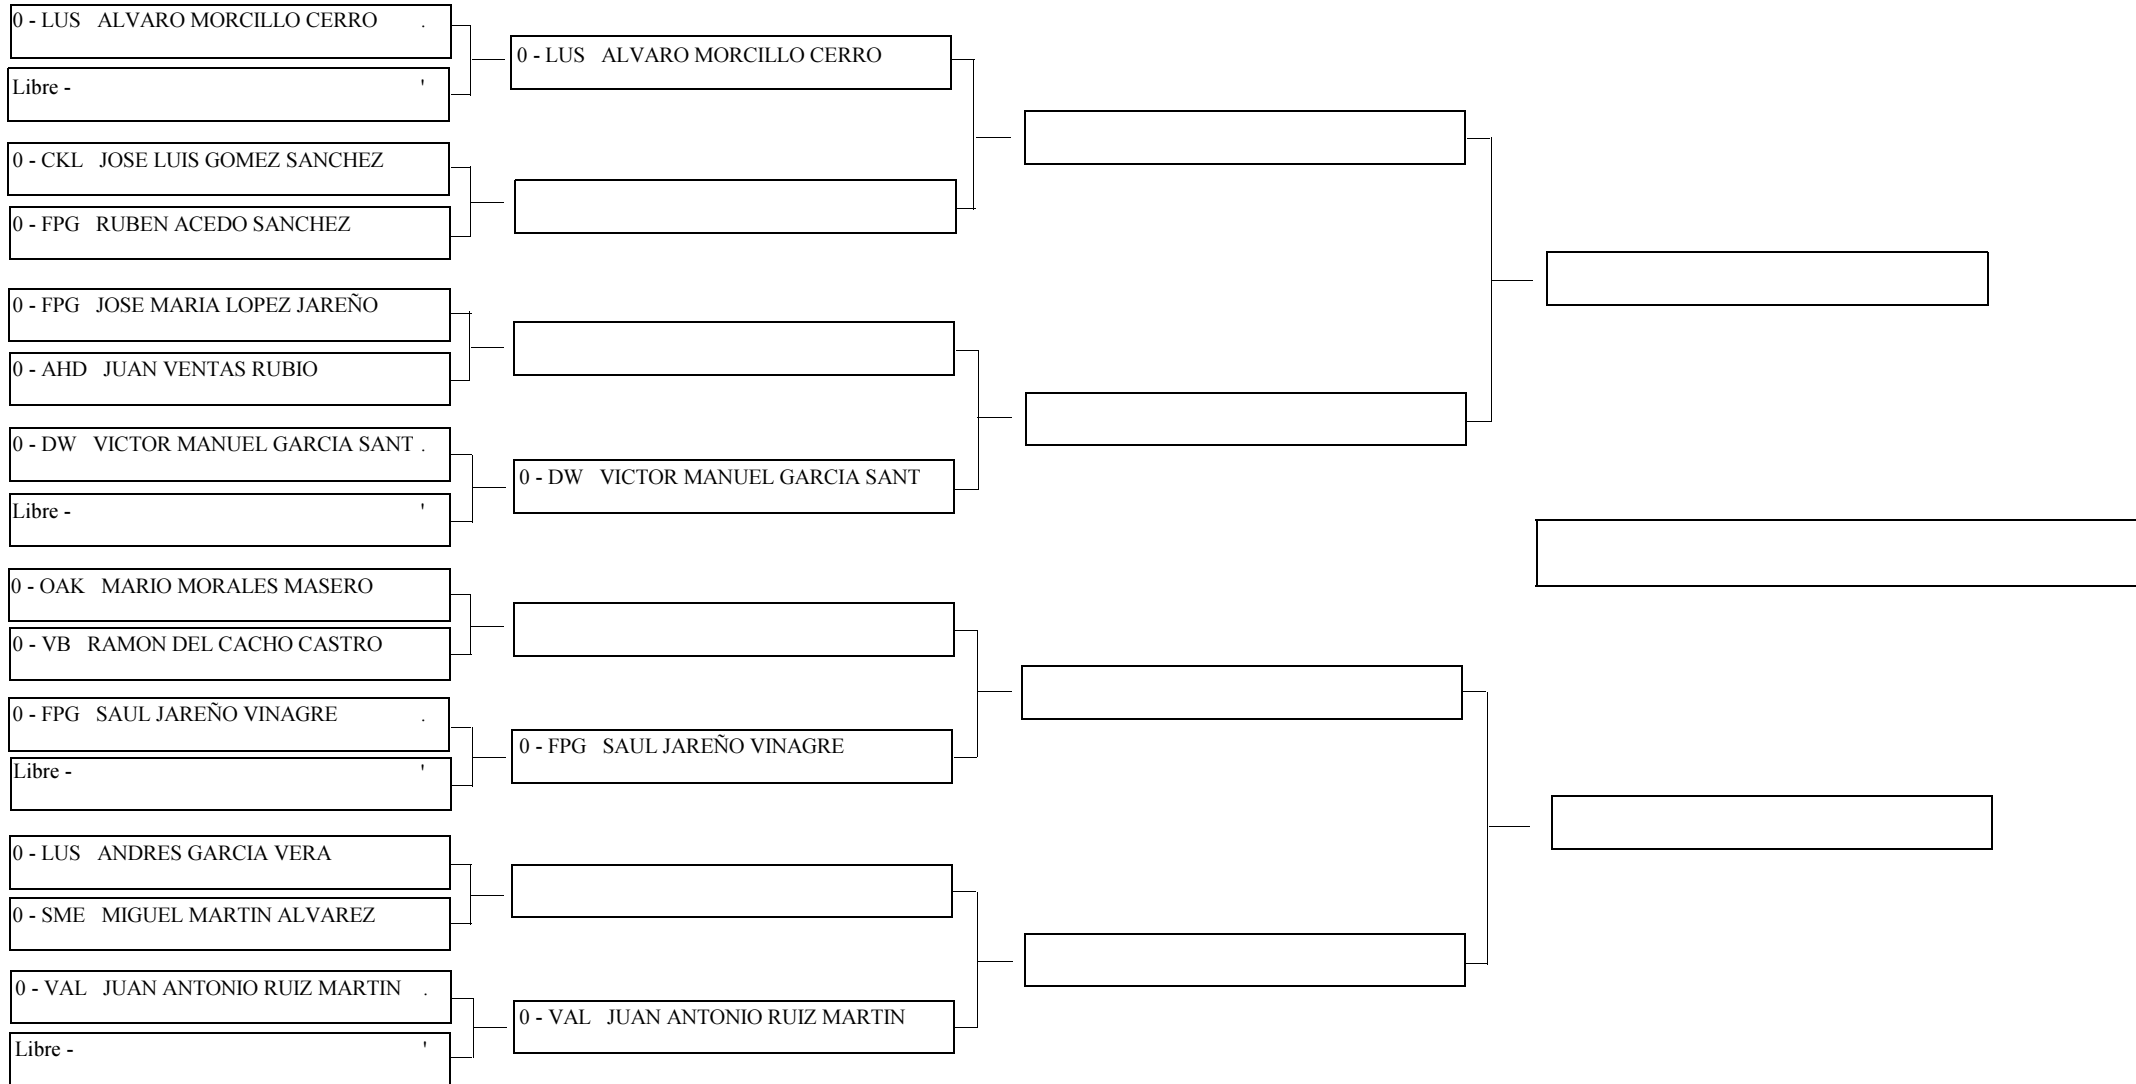

LIGUILLA COMPETICIÓN

Tatami N°

Competición: SEGUNDA FASE ZONAL MERIDA JUDEX 2012
Categoría: INFANTIL MASCULINO "A"
Lugar: MERIDA MERIDA
Fecha: 12/02/2012 al 12/02/2012

N° de Competidores

12

Hoja N° 1 / 1