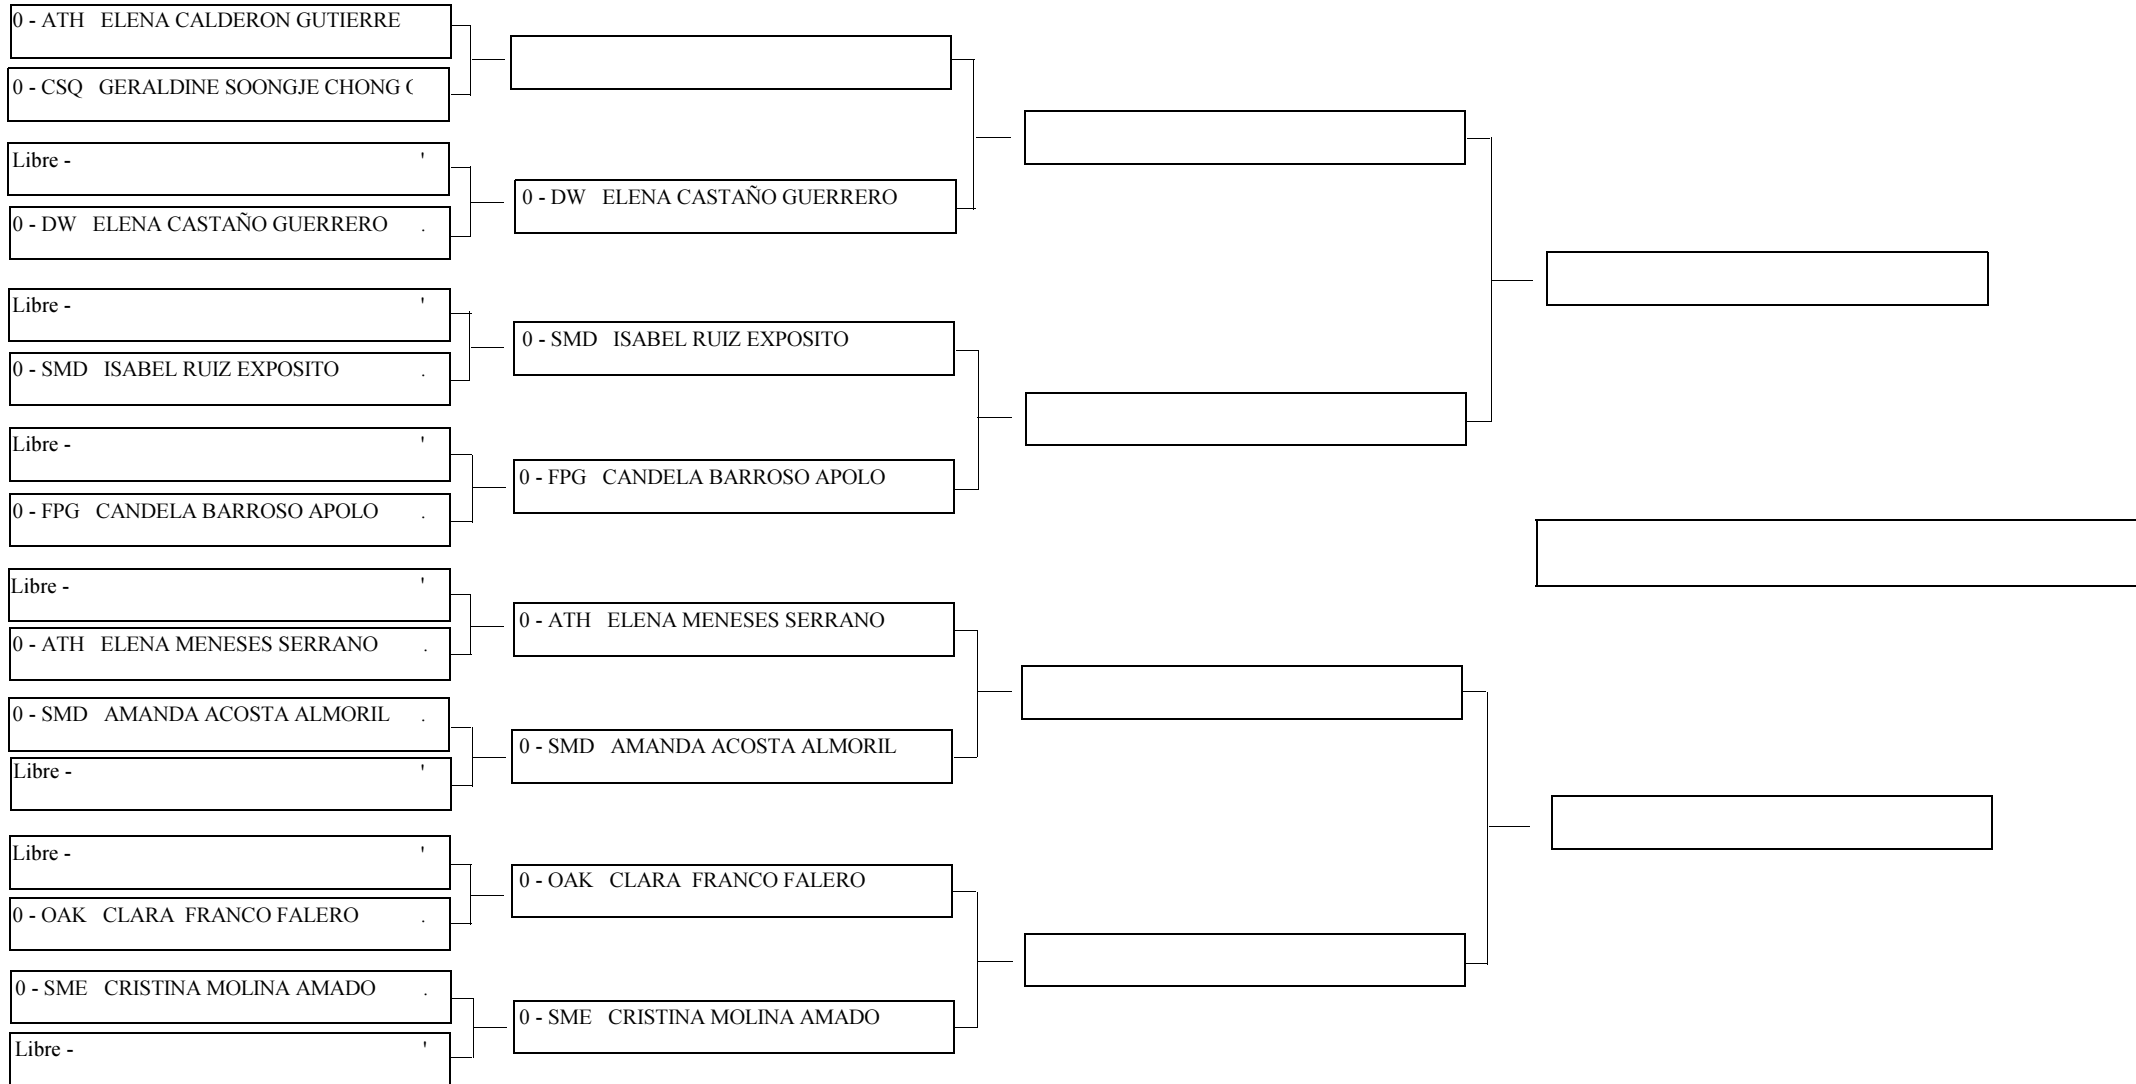

LIGUILLA COMPETICIÓN

Tatami N°

Competición: SEGUNDA FASE ZONAL MERIDA JUDEX 2012
Categoría: BENJAMIN FEMENINO "A"
Lugar: MERIDA MERIDA
Fecha: 12/02/2012 al 12/02/2012

N° de Competidores

9

Hoja N° 1/ 1