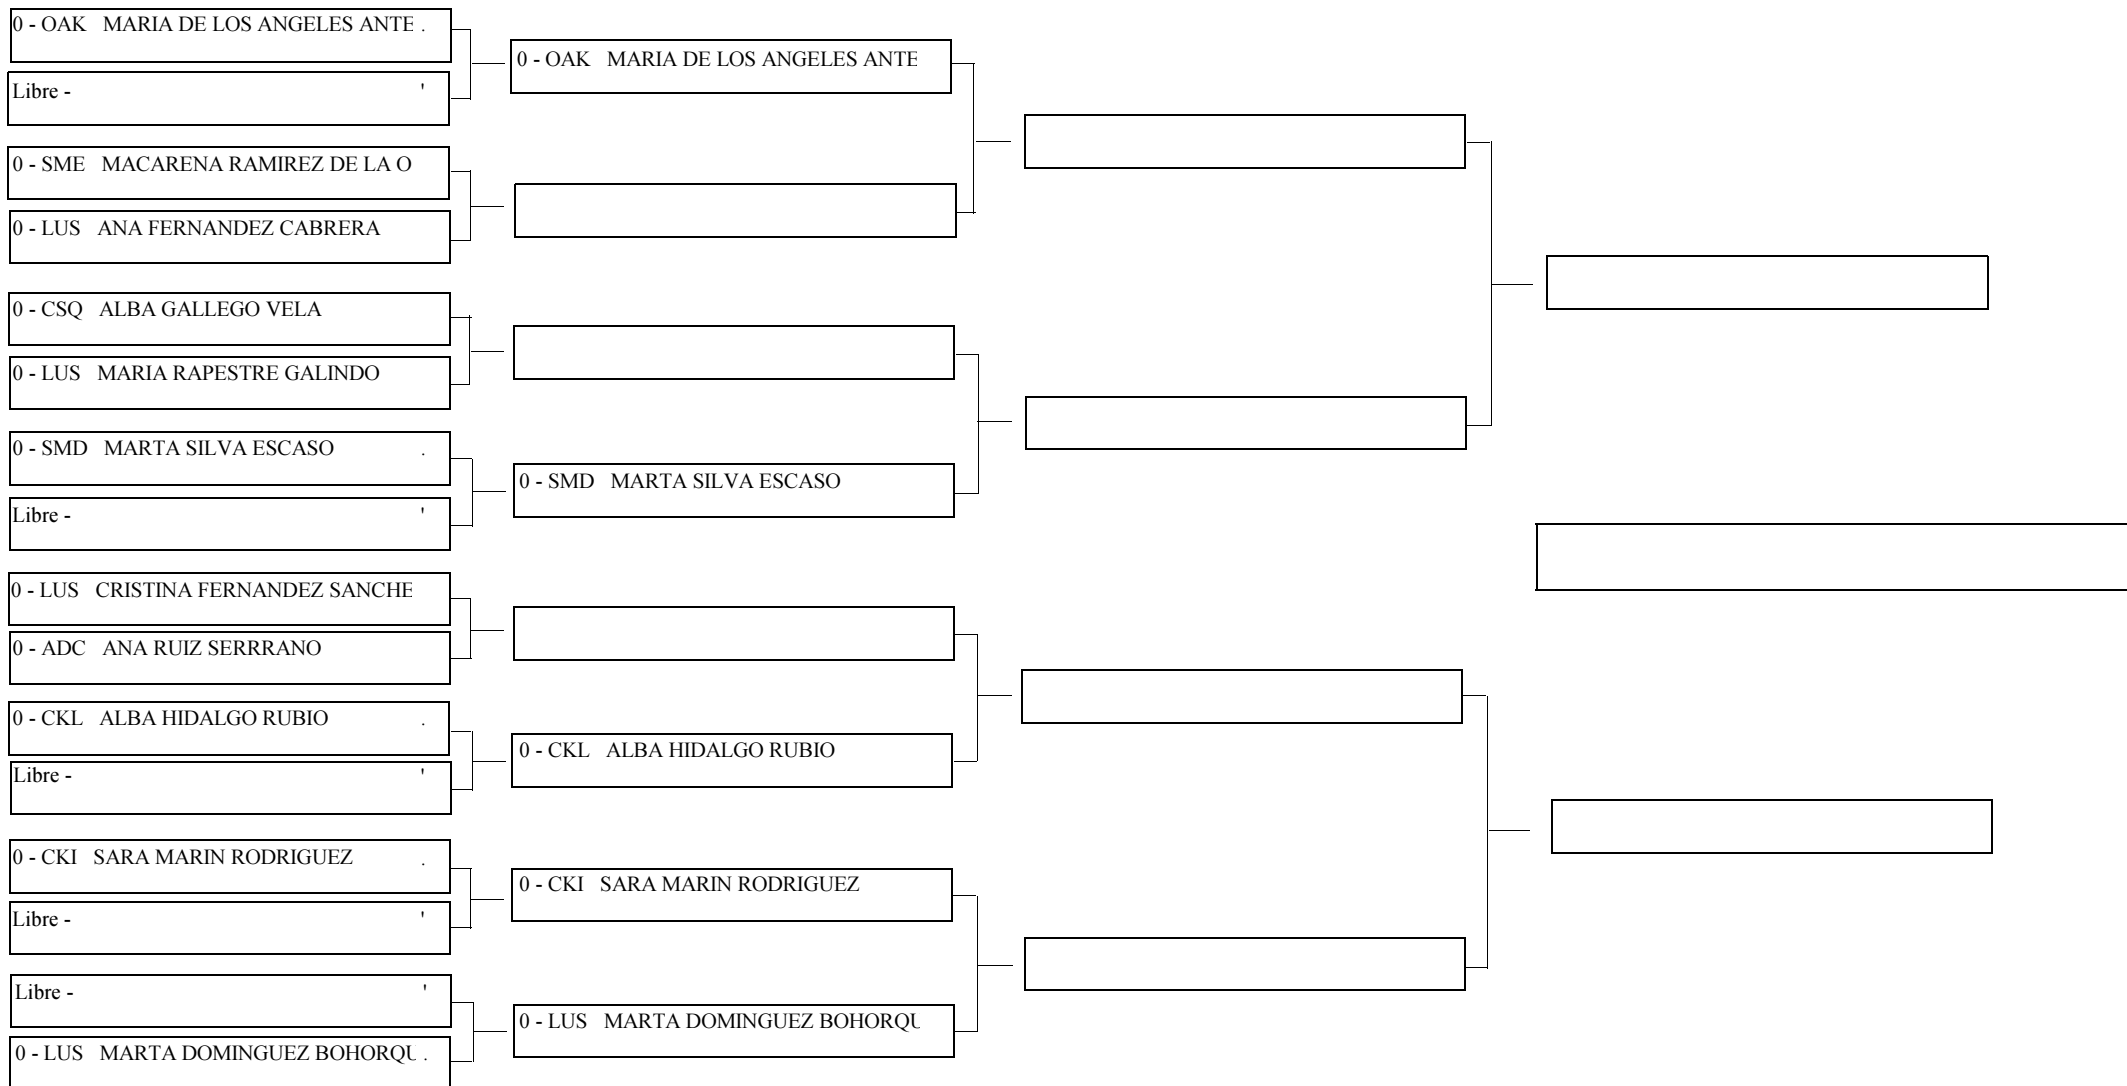

Categoría: ALEVIN FEMENINO "B"

Lugar: MERIDA MERIDA

Fecha: 12/02/2012 al 12/02/2012

N° de Competidores

11

Hoja N° 1/ 1

LIGUILLA COMPETICIÓN

Tatami N°