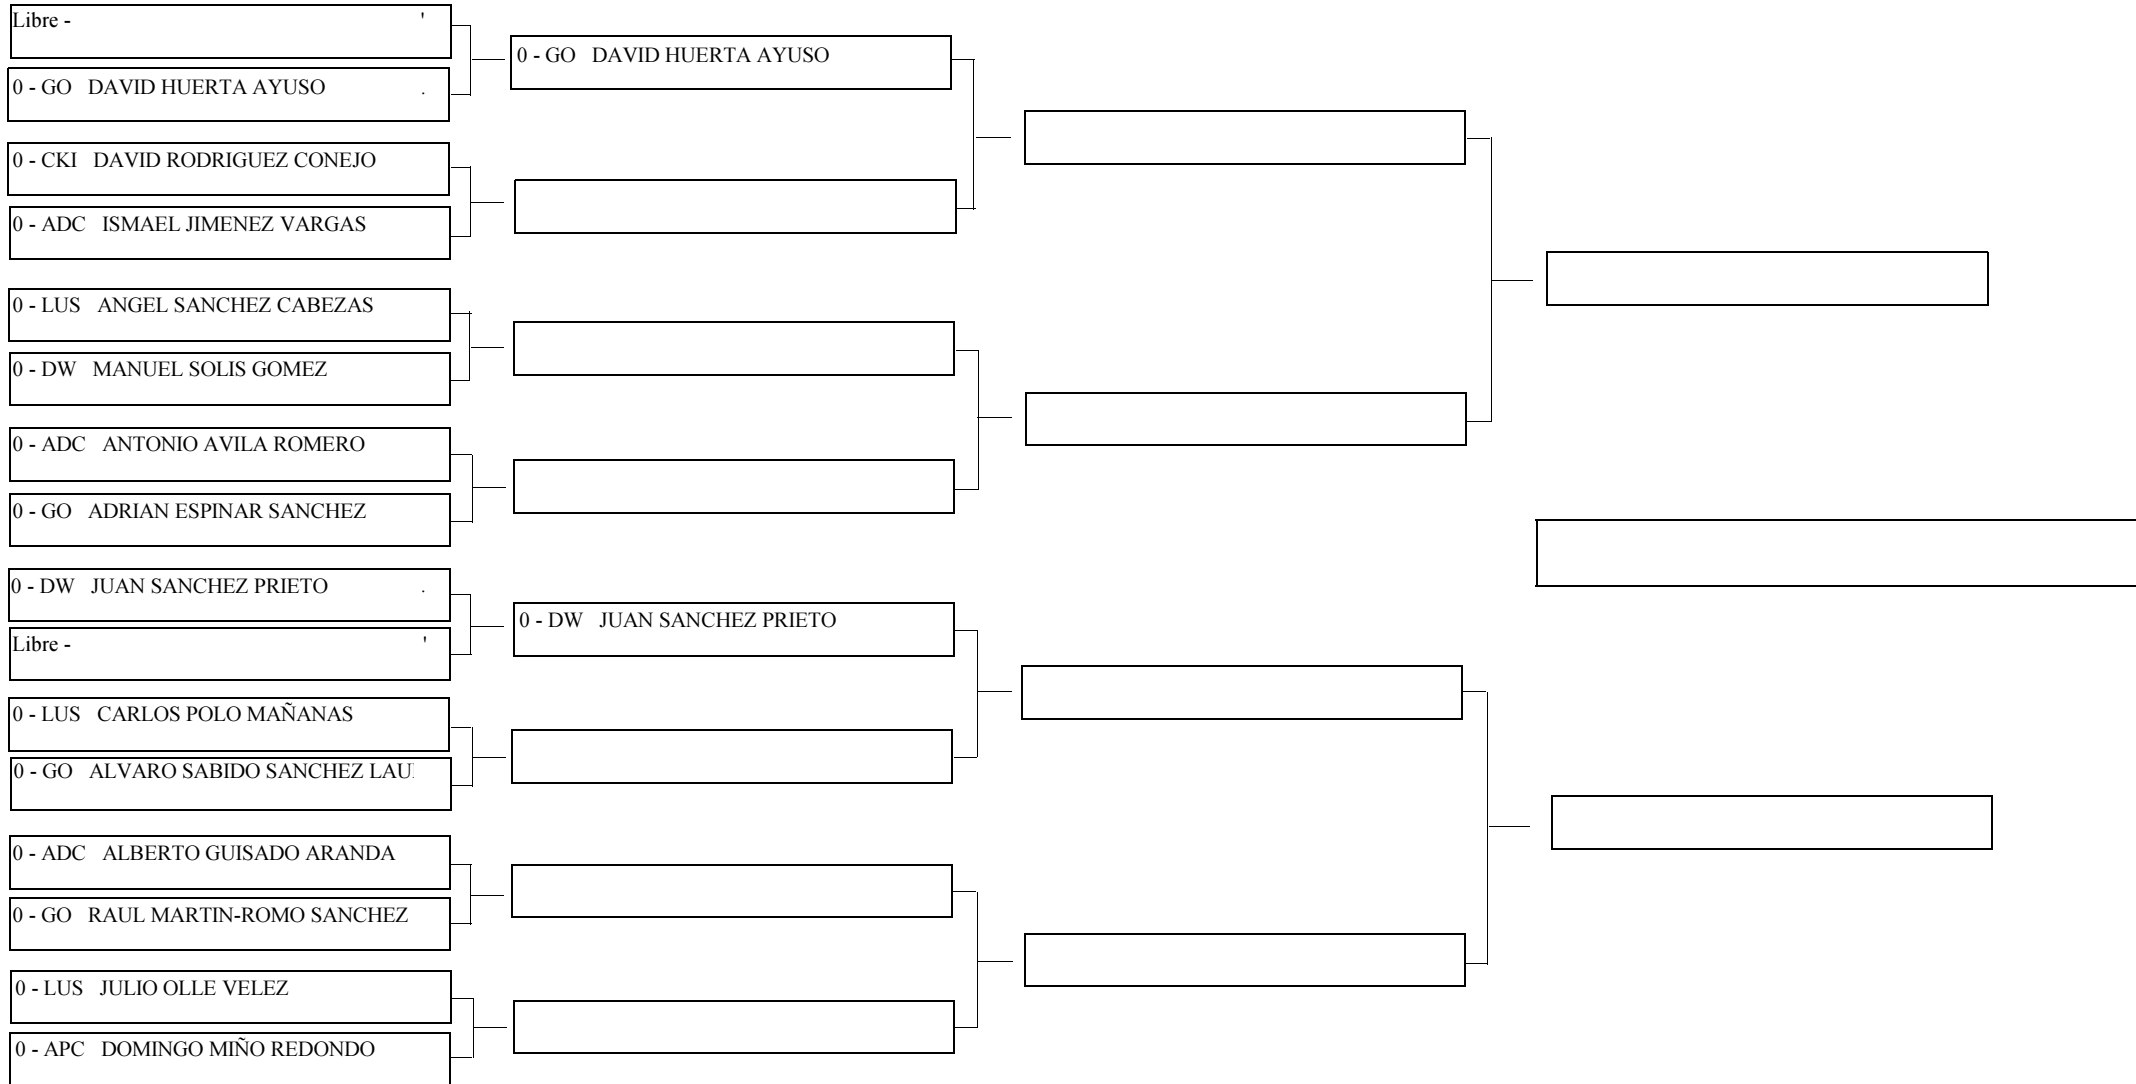

LIGUILLA COMPETICIÓN

Tatami N°

Competición: SEGUNDA FASE ZONAL MERIDA JUDEX 2012
Categoría: BENJAMIN MASCULINO "B"
Lugar: MERIDA MERIDA
Fecha: 12/02/2012 al 12/02/2012

N° de Competidores

14

Hoja N° 1/ 1