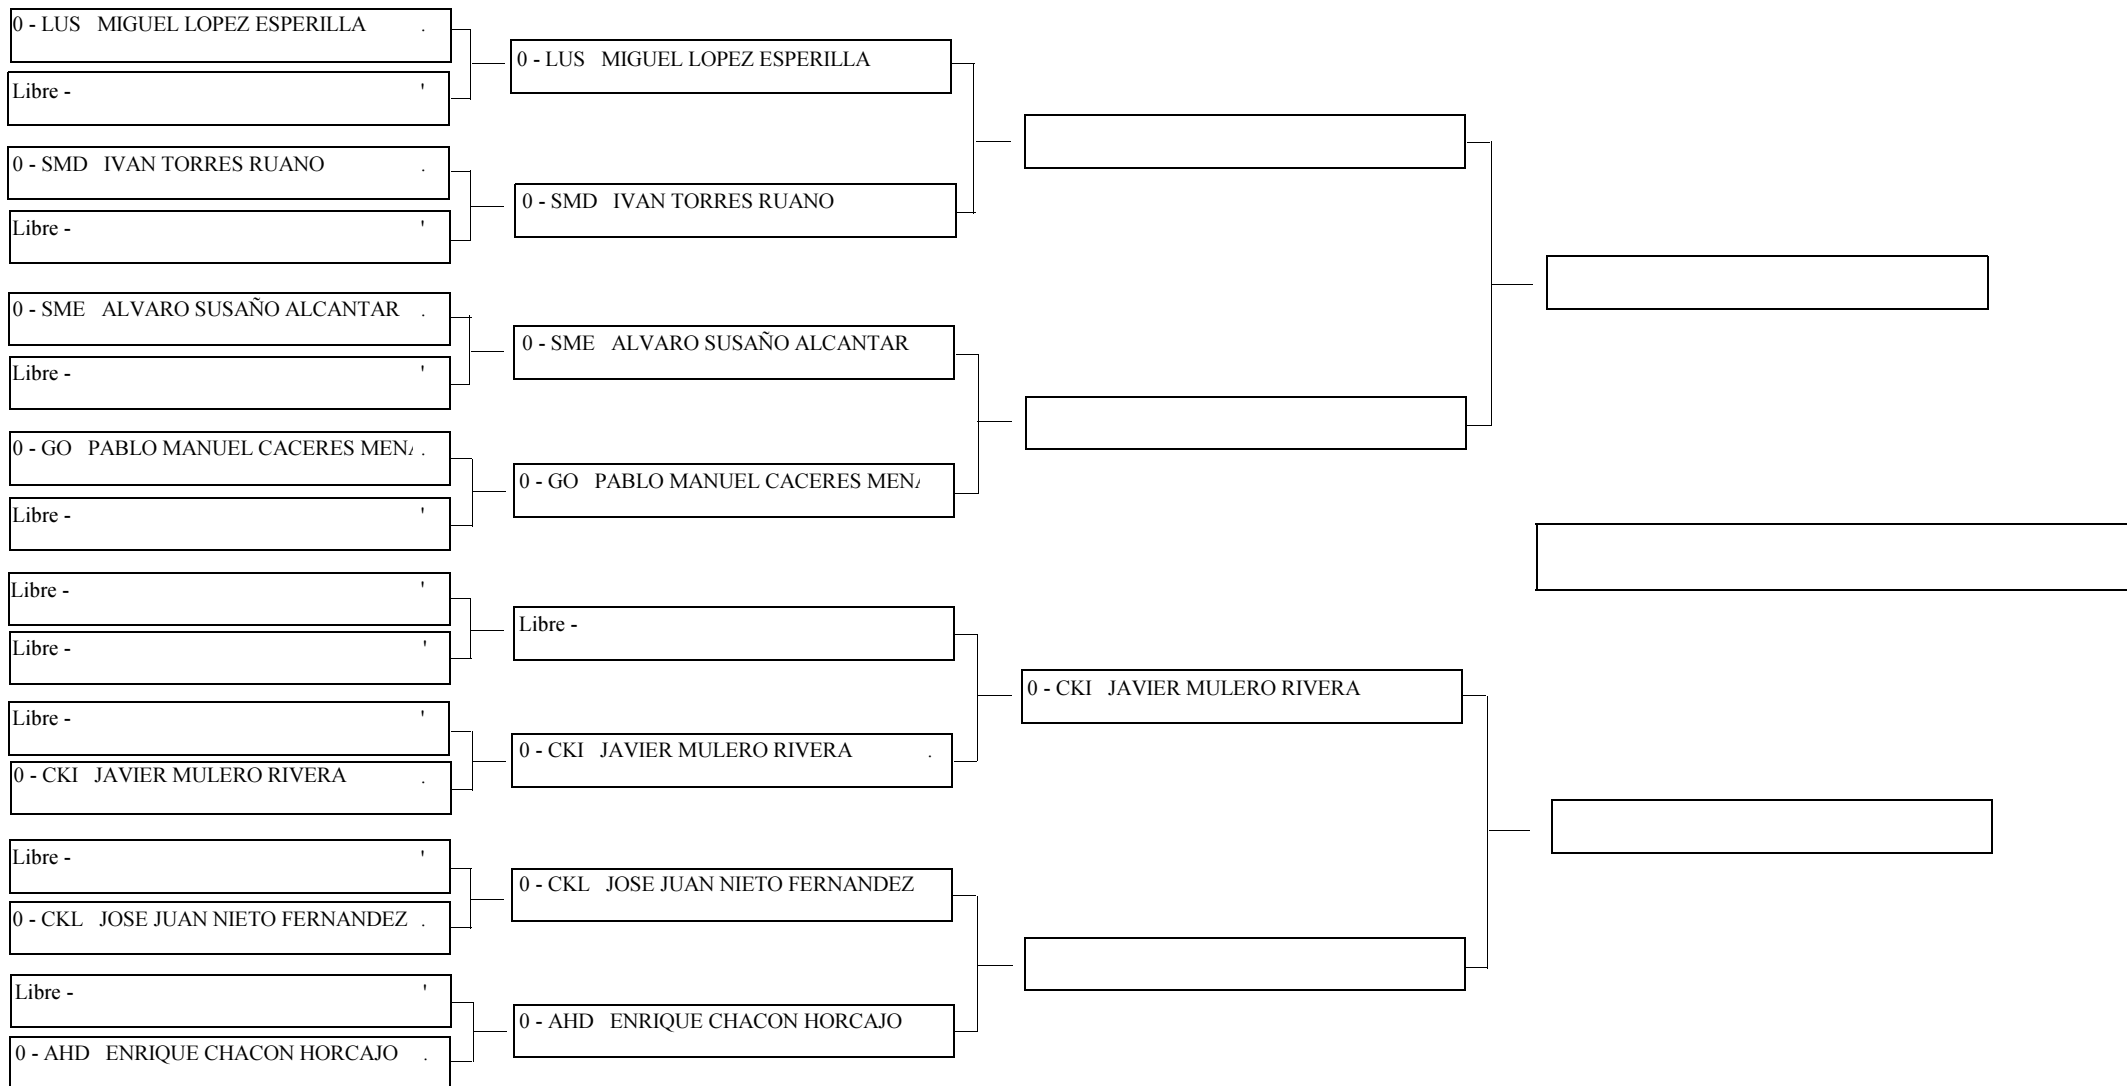

LIGUILLA COMPETICIÓN

Tatami N°

Competición: SEGUNDA FASE ZONAL MERIDA JUDEX 2012

Categoría: CADETE MASCULINO "A"

Lugar: MERIDA MERIDA

Fecha: 12/02/2012 al 12/02/2012

N° de Competidores

7

Hoja N° 1 / 1