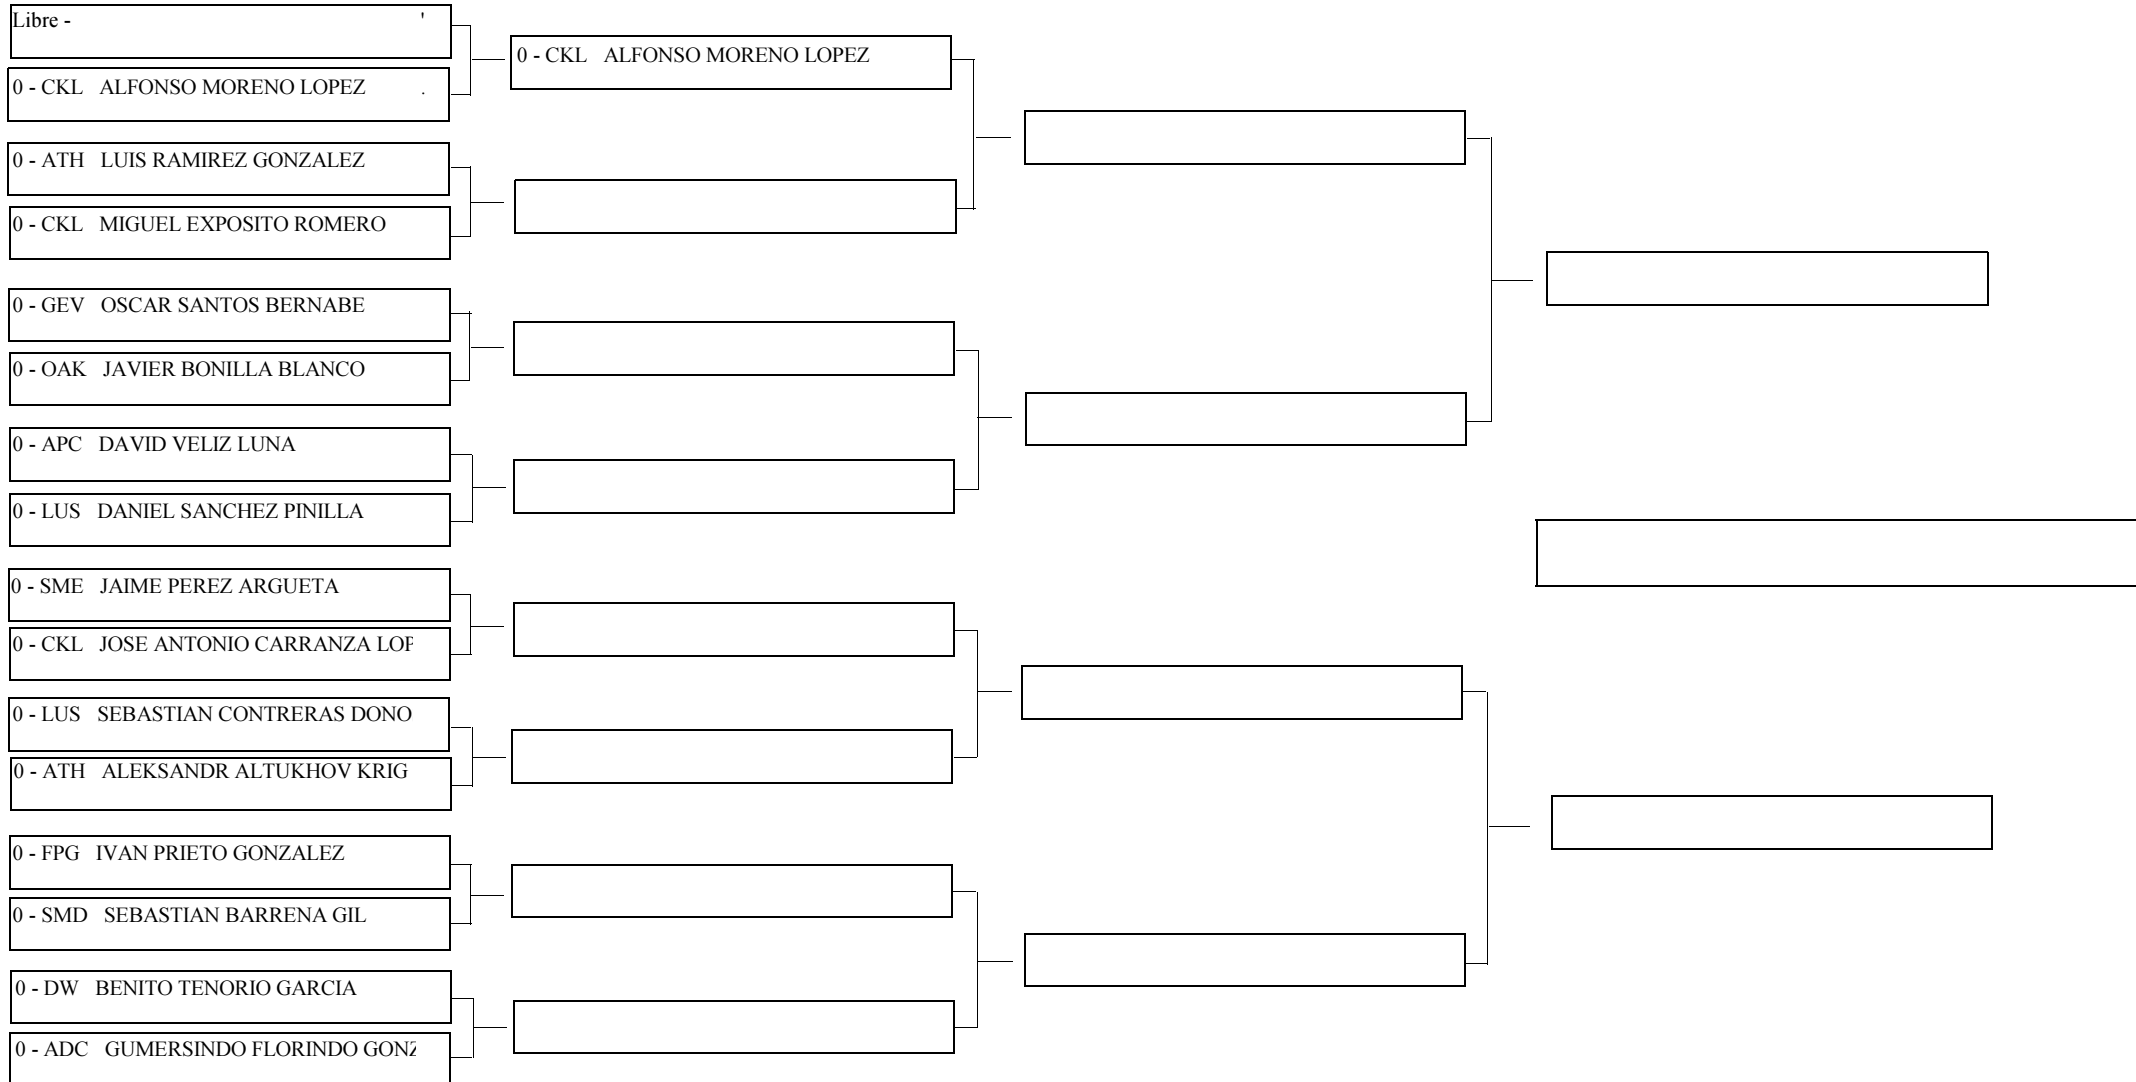

LIGUILLA COMPETICIÓN

Tatami N°

Competición: SEGUNDA FASE ZONAL MERIDA JUDEX 2012

Categoría: BENJAMIN MASCULINO "A"

Lugar: MERIDA MERIDA

Fecha: 12/02/2012 al 12/02/2012

N° de Competidores

62

Hoja N° 1 / 4

LIGUILLA COMPETICIÓN

Tatami N°

Competición: SEGUNDA FASE ZONAL MERIDA JUDEX 2012

Categoría: BENJAMIN MASCULINO "A"

Lugar: MERIDA MERIDA

Fecha: 12/02/2012 al 12/02/2012

N° de Competidores