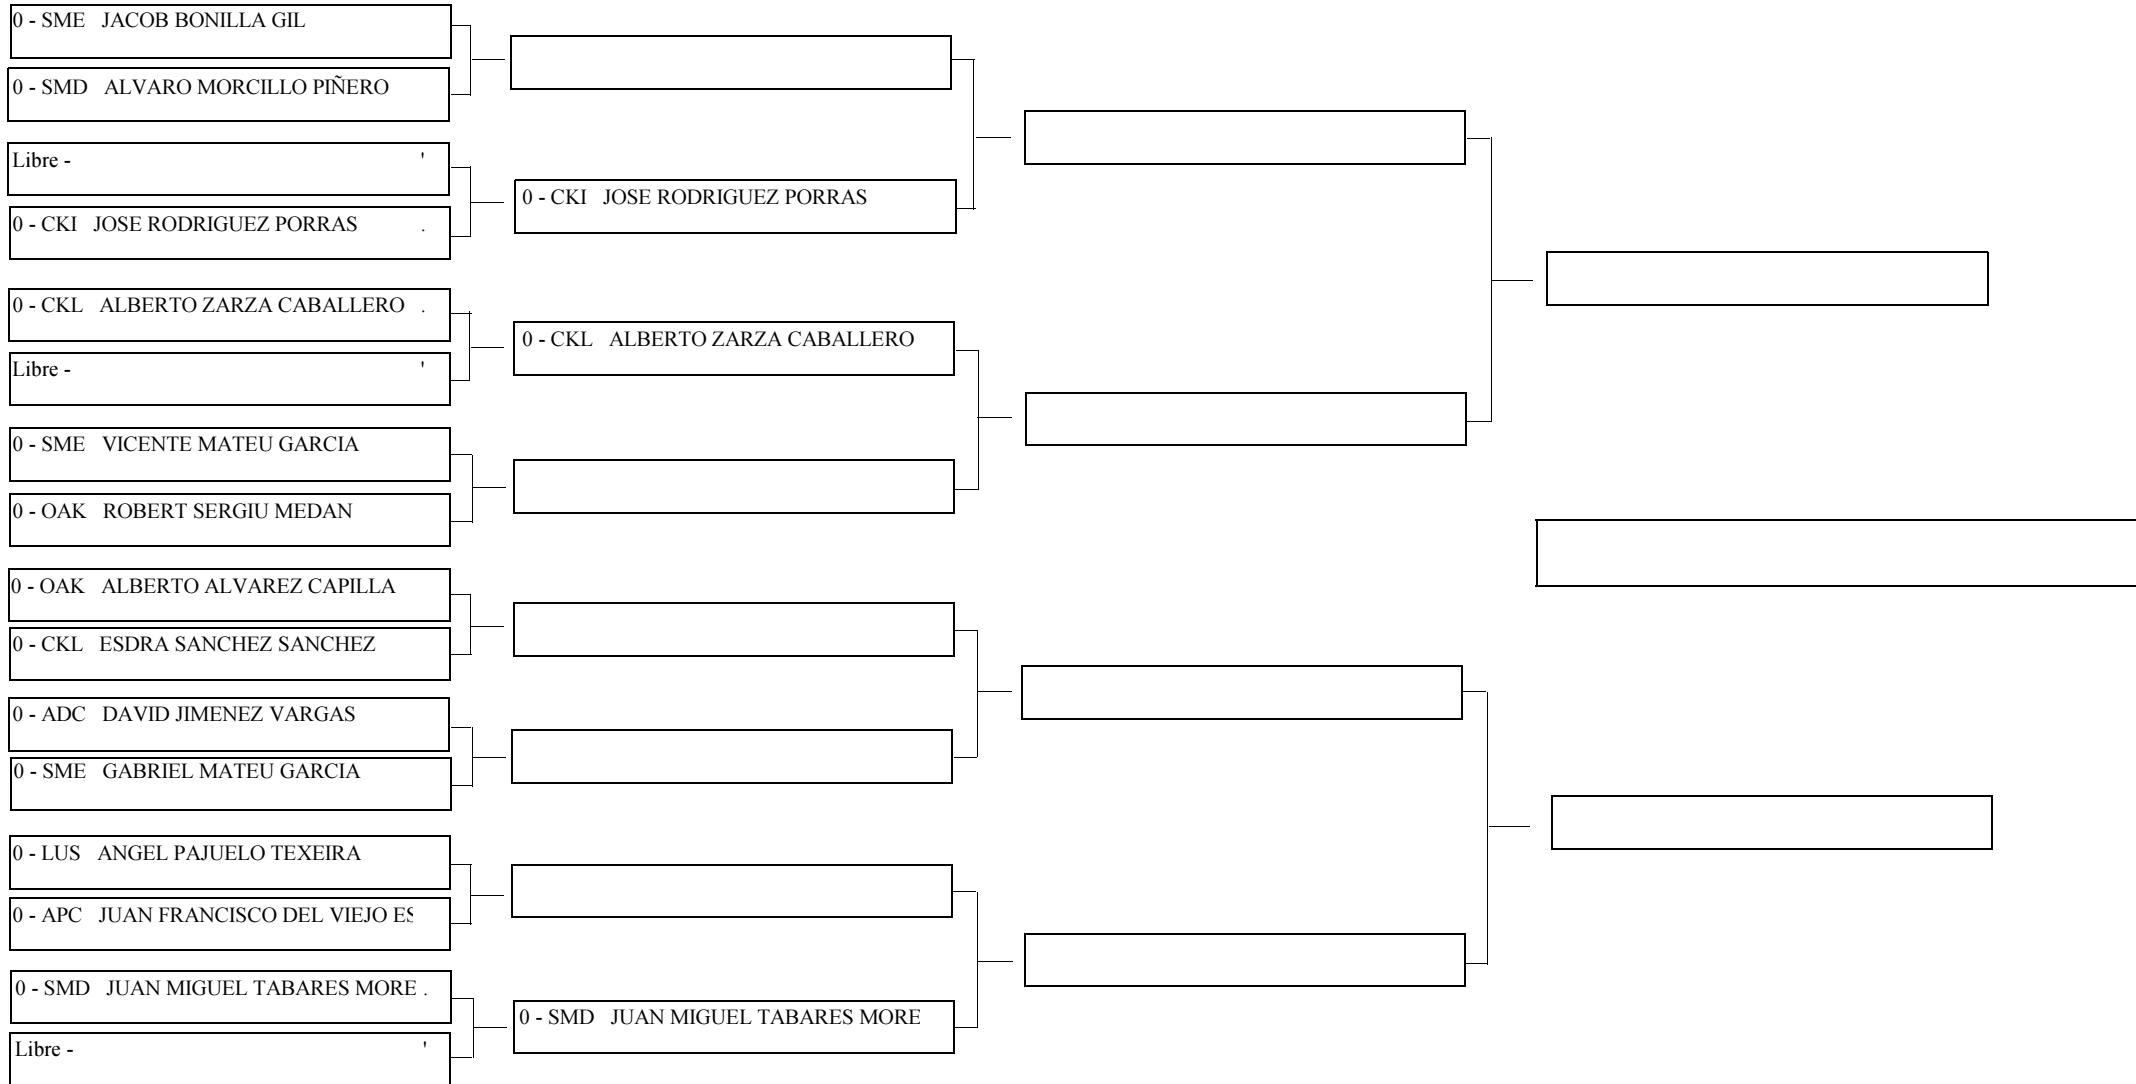

LIGUILLA COMPETICIÓN

Tatami N°

Competición: SEGUNDA FASE ZONAL MERIDA JUDEX 2012
Categoría: INFANTIL MASCULINO "B"
Lugar: MERIDA MERIDA
Fecha: 12/02/2012 al 12/02/2012

N° de Competidores

26

Hoja N° 2/ 2