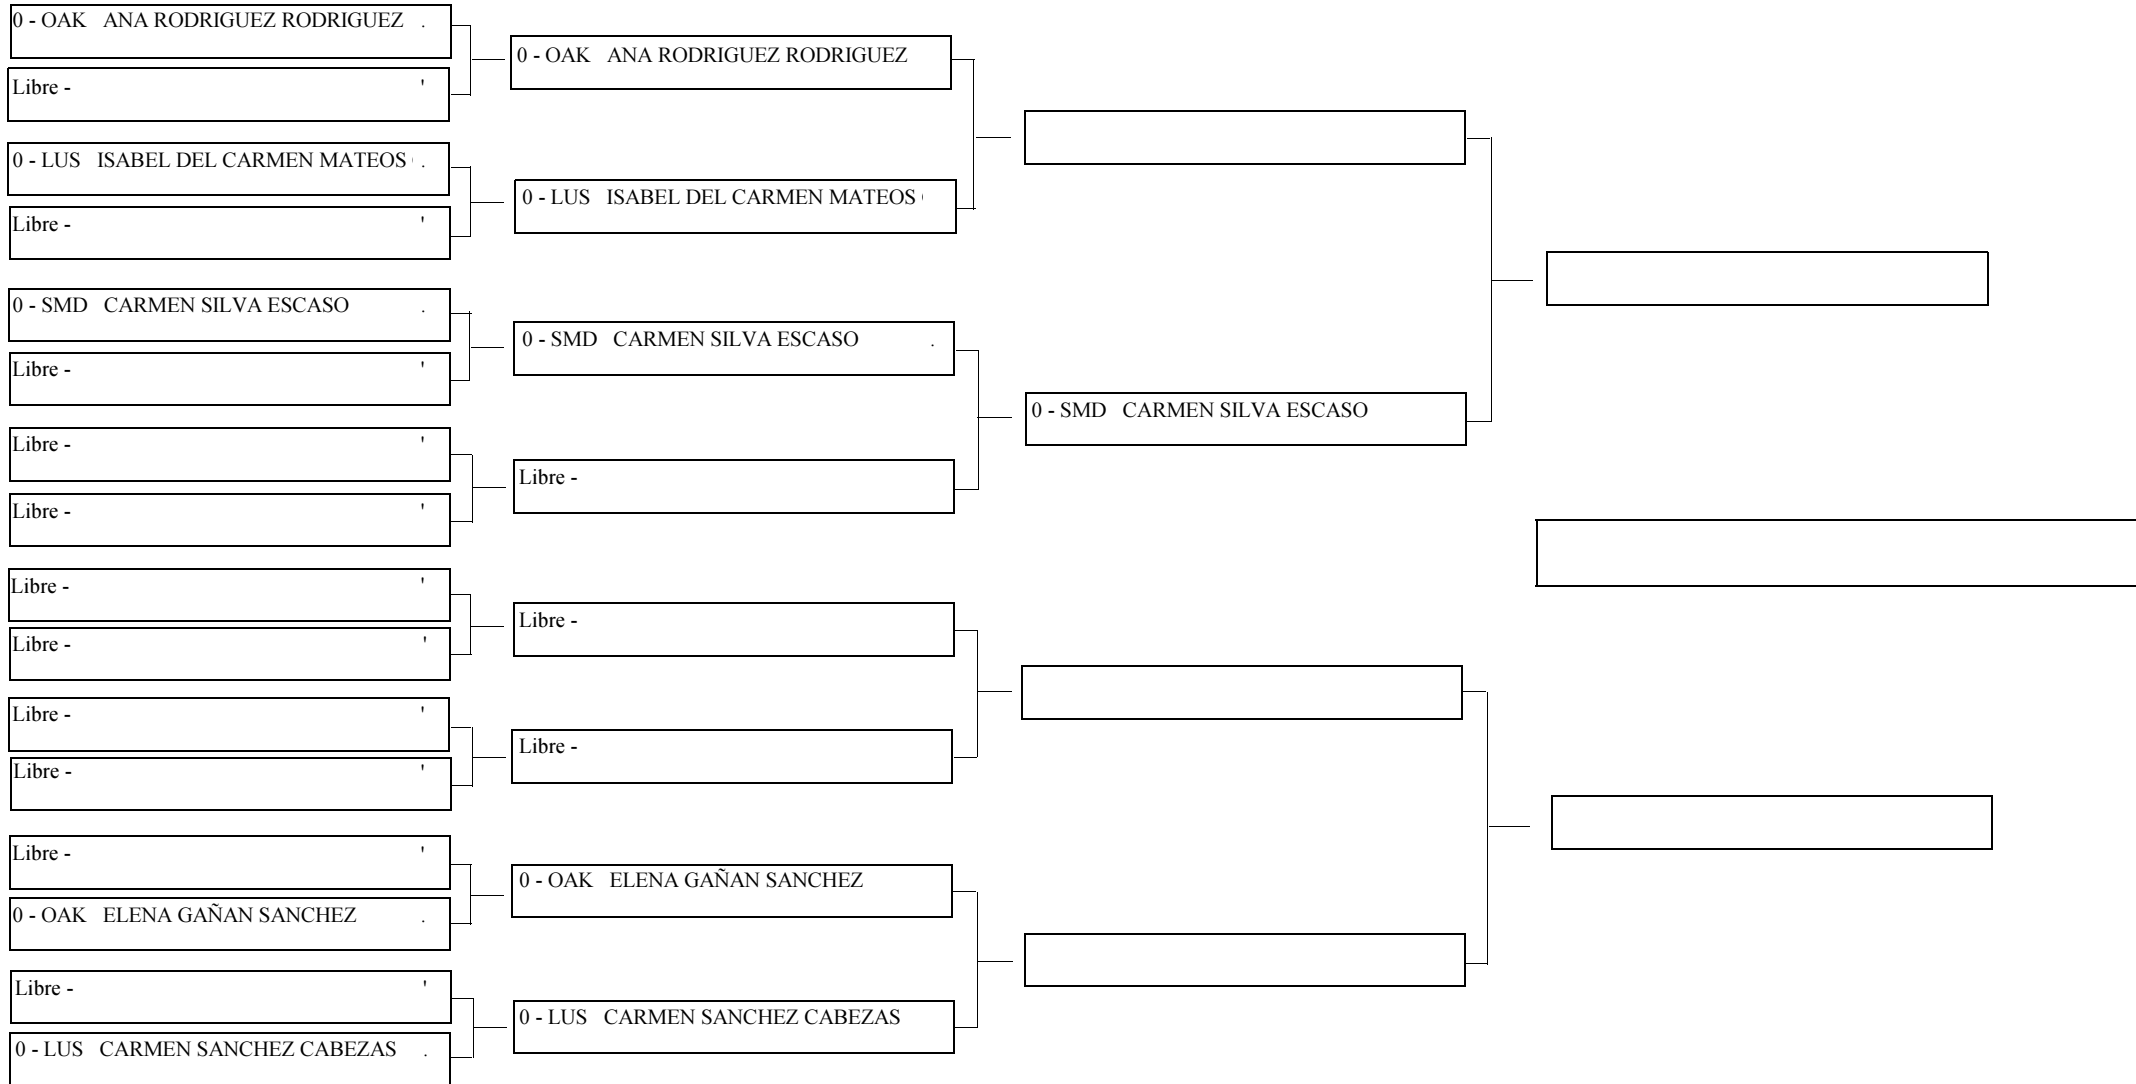

N° de Competidores

4

Hoja N° 1 / 1

LIGUILLA COMPETICIÓN

Tatami N°

Competición: SEGUNDA FASE ZONAL MERIDA JUDEX 2012
Categoría: CADETE FEMENINO "B"
Lugar: MERIDA MERIDA
Fecha: 12/02/2012 al 12/02/2012

N° de Competidores

5

Hoja N° 1/ 1

LIGUILLA COMPETICIÓN

Tatami N°

Competición: SEGUNDA FASE ZONAL MERIDA JUDEX 2012
Categoría: JUVENIL MASCULINO "A"
Lugar: MERIDA MERIDA
Fecha: 12/02/2012 al 12/02/2012

N° de Competidores

3

Hoja N° 1 / 1