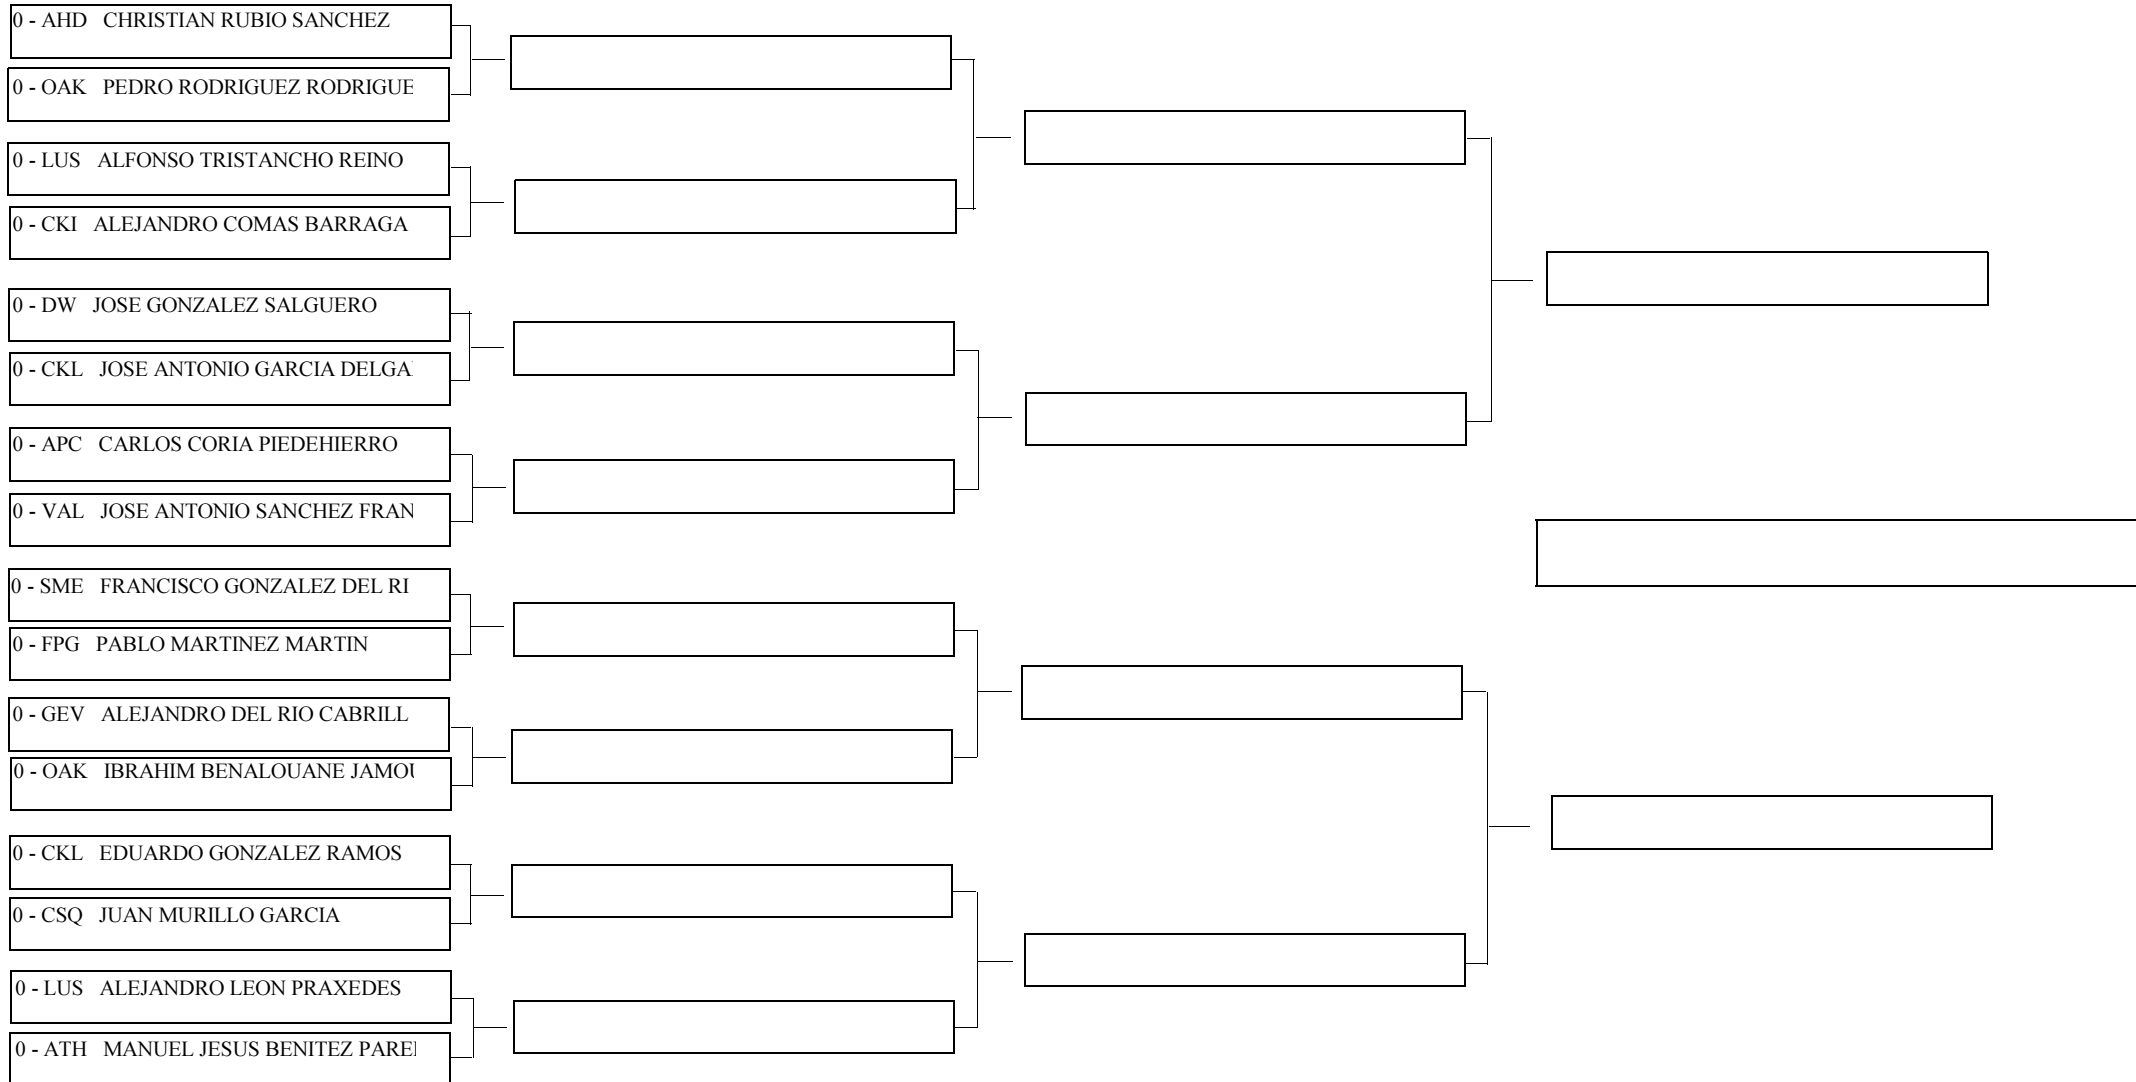

LIGUILLA COMPETICIÓN

Tatami N°

Competición: SEGUNDA FASE ZONAL MERIDA JUDEX 2012

Categoría: BENJAMIN MASCULINO "A"

Lugar: MERIDA MERIDA

Fecha: 12/02/2012 al 12/02/2012

N° de Competidores

62

Hoja N° 2/ 4