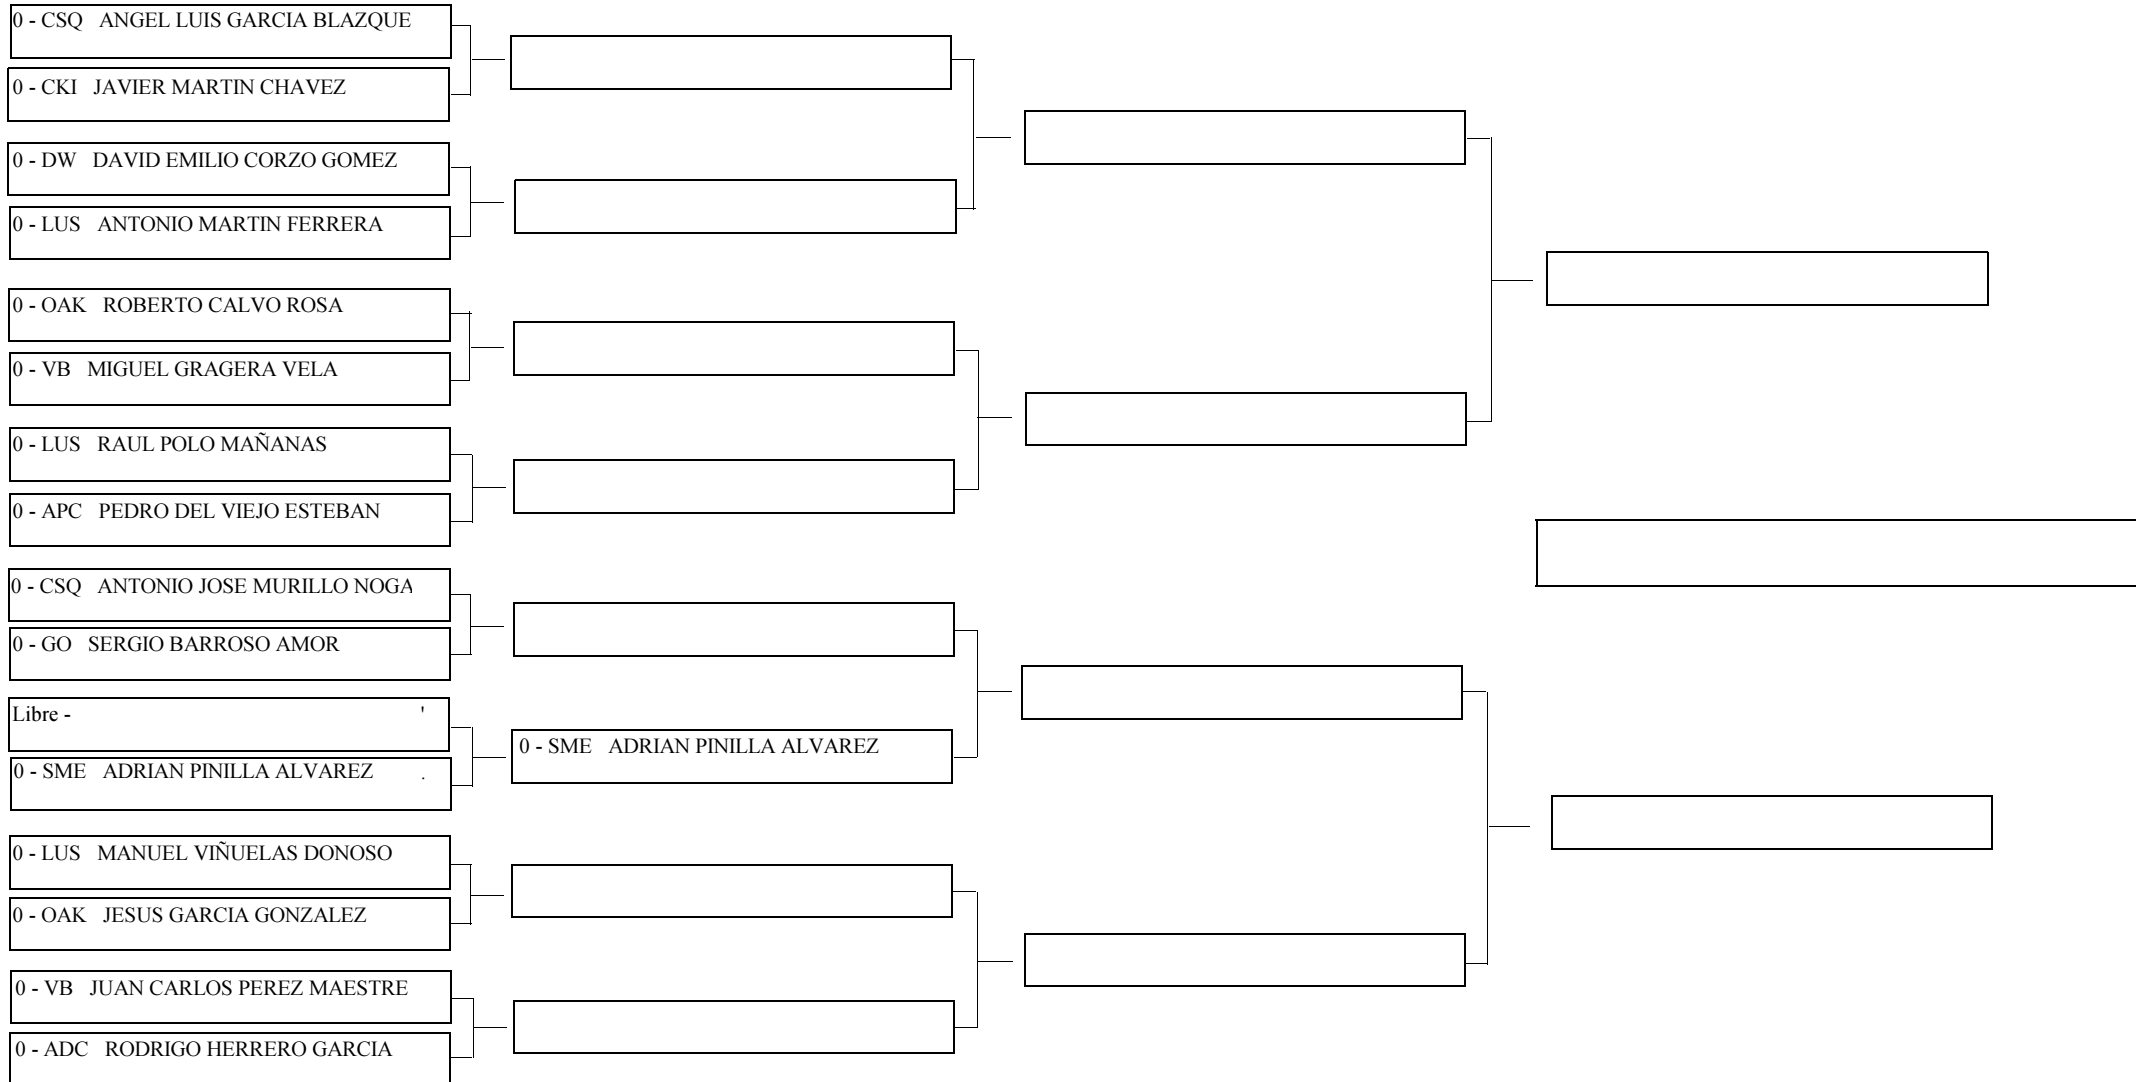

LIGUILLA COMPETICIÓN

Tatami N°

Competición: SEGUNDA FASE ZONAL MERIDA JUDEX 2012

Categoría: ALEVIN MASCULINO "B"

Lugar: MERIDA MERIDA

Fecha: 12/02/2012 al 12/02/2012

N° de Competidores

15

Hoja N° 1/ 1