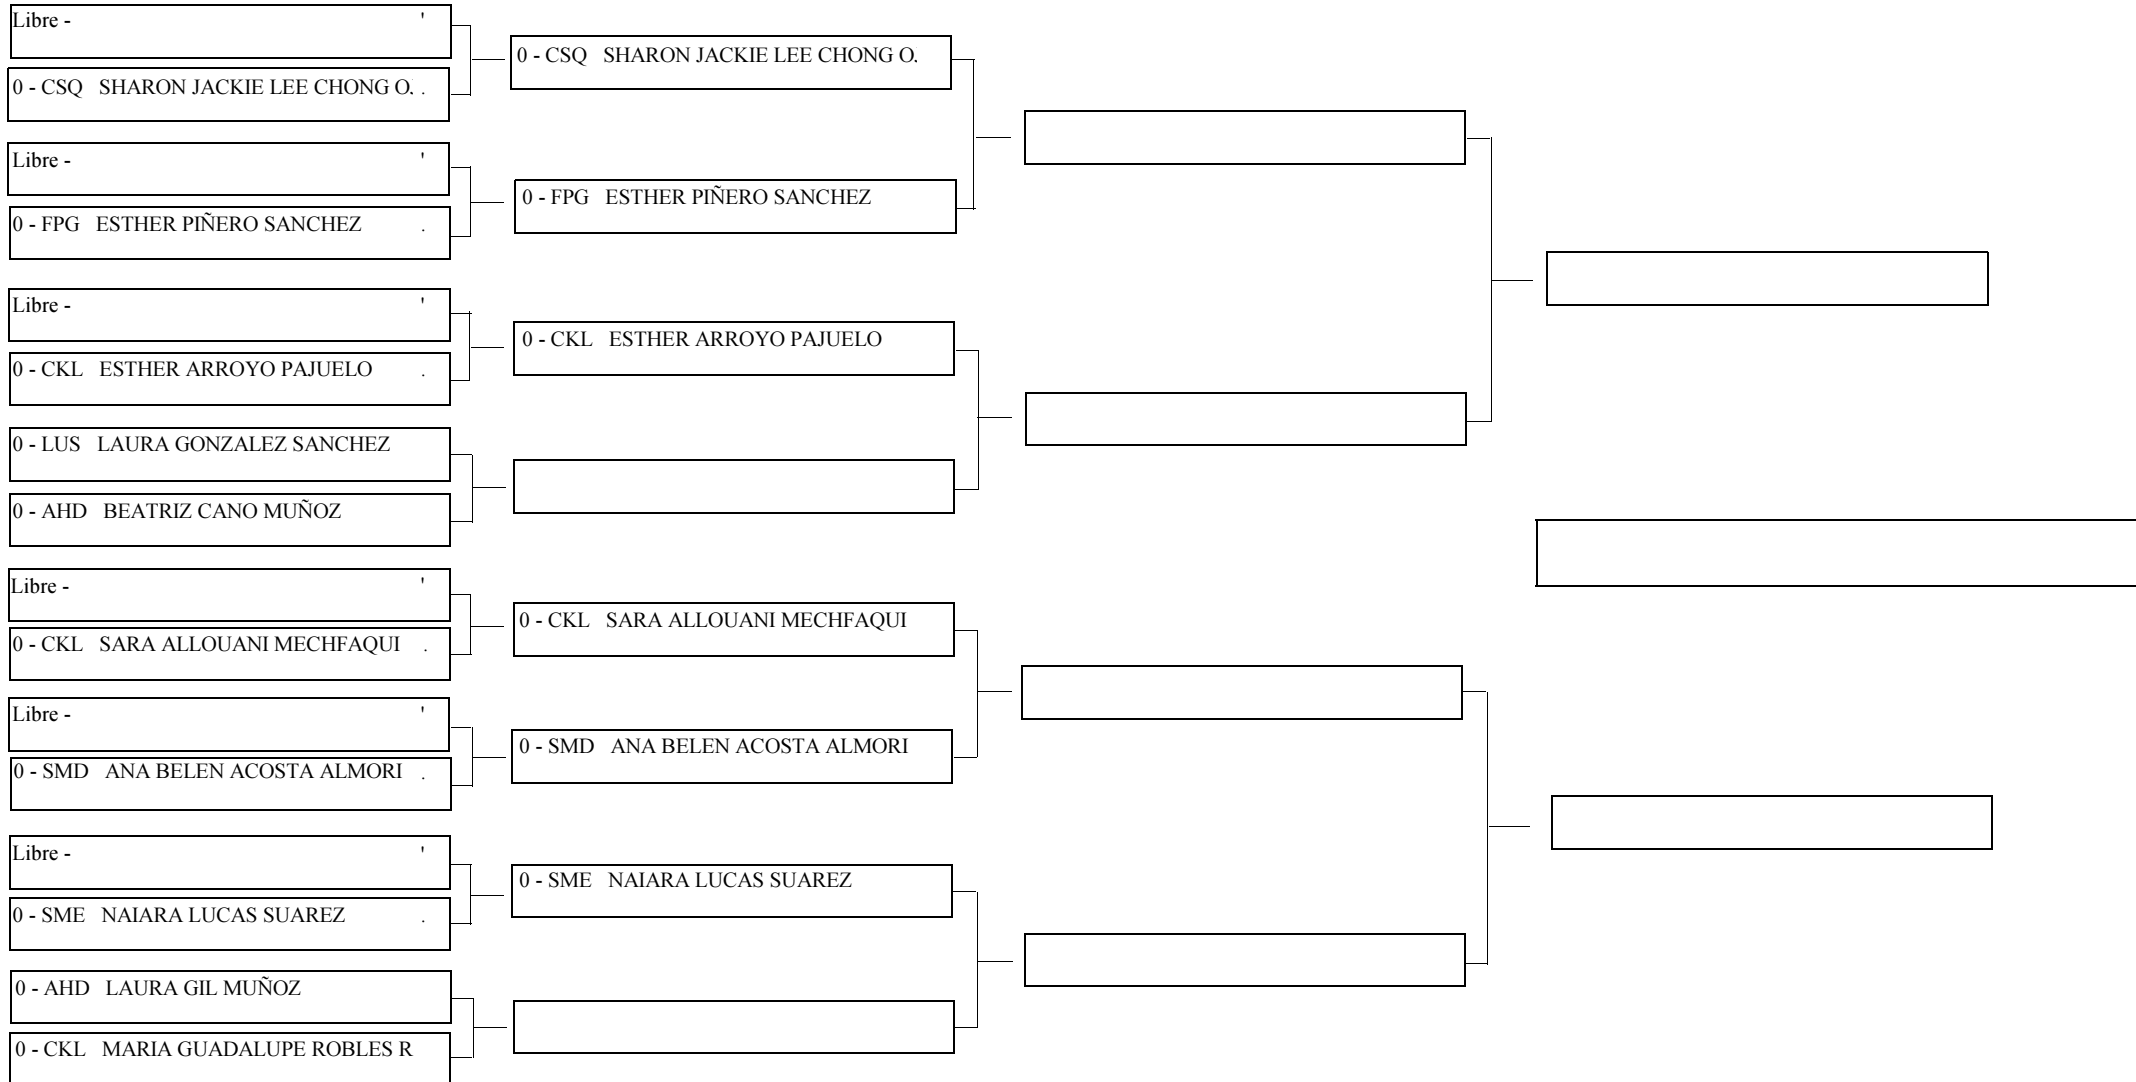

LIGUILLA COMPETICIÓN

Tatami N°

Competición: SEGUNDA FASE ZONAL MERIDA JUDEX 2012

Categoría: ALEVIN FEMENINO "A"

Lugar: MERIDA MERIDA

Fecha: 12/02/2012 al 12/02/2012

N° de Competidores

19

Hoja N° 2/ 2